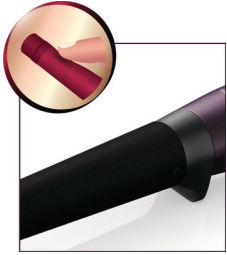

### Da forma al cabello de forma segura

- Revestimiento de tacto suave para evitar quemaduras instantáneas en las manos y el pelo.

### Hermosos rizados protegiendo el cabello

- Indicador exclusivo para que sepas cuando está listo el rizo.
- Cilindro cónico de 13-25 mm.

### Revestimiento de tacto suave

El revestimiento suave del cilindro garantiza un moldeado seguro sin riesgo de quemaduras instantáneas. El 96% de las mujeres afirma que "el revestimiento de tacto suave garantiza un moldeado seguro sin riesgo de quemaduras instantáneas". Prueba realizada con 55 mujeres.

### Indicador de rizo listo

El indicador de rizo listo te permite saber cuando está listo el rizo mediante un "pitido". Esta innovadora función te ayuda a conseguir rizos y ondas atractivos y evita que el pelo se caliente en exceso. Solo tienes que elegir uno de los tres tiempos de moldeado en función de tu tipo de pelo y pulsar el botón después de enrollar el pelo alrededor del cilindro.