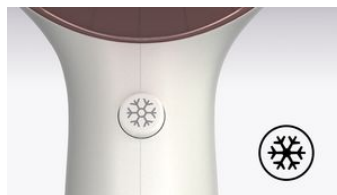

Impuls chladného vzduchu

Tlačítko chladného vzduchu nabízí intenzivní přísun chladného vzduchu. Používá se po vytvarování účesu jako finální krok k jeho fixaci. Chladný vzduch poskytne déle trvající výsledek a udrží přesný tvar účesu.