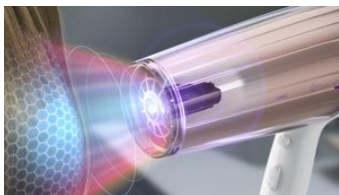

- Funkce ThermoProtect brání přehřátí vašich vlasů

Snadné použití

- 2 300 W vysoušecího výkonu
- Šest nastavení rychlosti a teplot pro optimální ovládání
- Chladný vzduch pro fixaci účesu

PHILIPS

Vlastnosti

Technologie MoistureProtect

Technologie MoistureProtect kontroluje a reguluje teplotu, aby byly vaše vlasy ještě zářivější a uchovaly si přirozenou hydrataci. Protože neustále zajišťuje optimální teplotu, chrání vlasy před přehřátím. Užijte si dokonale chráněné, nádherné vlasy.

Snímač MoistureProtect

Infračervený snímač MoistureProtect neustále sleduje a přizpůsobuje teplotu sušení, aby odpovídala potřebám vašich vlasů. Inteligentní snímač při sušení měří teplotu vlasů, a chrání je tak před ztrátou vlhkosti a poškozením kutikul. Dokonalé uchování vlhkosti zajišťuje vlasům větší lesk, jemnost a vlasy jsou zdravější. Snímač lze vypínat podle potřeby.