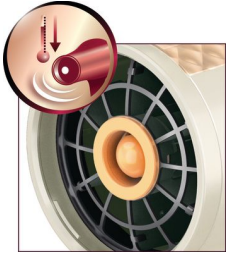

Легко использовать

- Шесть режимов нагрева и скорости для разных типов волос
- Предотвратите защемление волос с помощью съемного фильтра

asimpleswitch.com

Особенности

Уникальный датчик TempPrecision

Уникальный датчик TempPrecision™ определяет температуру волос во время сушки и автоматически уменьшает ее, когда волосы становятся сухими. В результате волосы не теряют столь необходимую им влагу, а значит, будут оставаться здоровыми и блестящими. Светодиодный индикатор на верхней панели фена указывает, что датчик активирован.

Ионизация для бережной сушки

Система ионизации обеспечивает сушку волос с антистатическим эффектом. Отрицательно заряженные ионы позволяют избежать статического электричества и улучшить общее состояние волос, а также способствуют закрытию волосяных чешуек, придавая волосам блеск и глянец. В результате волосы становятся прямыми, гладкими и шелковистыми.

Дополнительный уход благодаря керамике

Керамический элемент излучает волны в дальнем инфракрасном диапазоне, создавая мягкое тепло, высушивающее волосы изнутри и защищающее их от перегрева, при этом скорость и эффективность устройства не снижается.