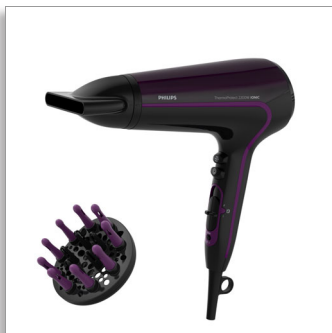

Philips DryCare Advanced
Uscător de păr

ThermoProtect Ionic

2200 W
Îngrijire cu ioni
Difuzor cu masaj

HP8233/00

Uscare rapidă la o temperatură mai joasă cu ThermoProtect

cu difuzor cu masaj și cap de coafare de 11 mm.

Păr coafat frumos

- Profesional 2200 W pentru volum perfect.
- Cap de coafare ultra subțire de 11 mm pentru coafare precisă
- Maximizează volumul și mărește buclele în timp ce îți masează ușor scalpul
- Jet turbo pentru uscare și mai rapidă
- Șase setări flexibile de viteză și temperatură pentru control complet
- Jetul de aer rece îți fixează coafura

- Design elegant, feminin evidențiind performanța și calitatea
- Cablu de alimentare de 1,8 m
- Cârlig de depozitare ușoară pentru depozitare convenabilă

Repere

Design premium

Acest uscător de păr are un design modern, sofisticat. Liniile fine, fluide și proporțiile alungite comunică subtil feminitatea, în timp de precizia detaliilor și materialele și finisajele de înaltă calitate reprezintă dovada performanțelor superioare ale produsului.

Difuzor asimetric cu masaj

Difuzorul asimetric cu masaj are un design unic asimetric care este conturat pe cap, fiind astfel mai ușor și mai intuitiv de utilizat. Difuzorul distribuie, de asemenea, fluxul de aer pe păr, uscând părul într-un mod mai sănătos, amplificând volumul și reducând cărlionții, în timp ce masajul suplimentar ajută la stimularea scalpului și la îmbunătățirea vitalității părului. Pentru rezultate excelente, ține-l aproape de calotă și de zona rădăcinilor și permite pinilor cu textură de masaj să sporească volumul, să definească bucle și să modeleze cărlionții.