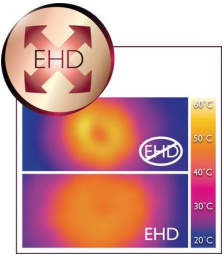

ทรงผมที่จัดแต่งทรงอย่างสวยงาม

- 1600 วัตต์ เพื่อผมแห้งอย่างอ่อนโยน
- Ionic Care เพิ่มพลัง 2 เท่า

ลดการทำลายเส้นผม

- ลดการเกิดความร้อนสูงเกินไปด้วยเทคโนโลยีการกระจายความร้อนทั่วถึง
- Thermoprotect

ใช้ง่าย

- การตั้งค่าความเร็วได้หกระดับ และสามารถปรับอุณหภูมิได้เพื่อการควบคุมเต็มรูปแบบ

asimpleswitch.com

ไตร์เปาผม

ไฮไลต์

Shine Ionic Care เพิ่มพลัง 2 เท่า

ปล่อย ไอออนเพิ่ม 2X** ป้องกัน ไฟฟ้าสถิตได้อย่างได้ผล การปรับสภาพด้วย ไอออนเพื่อเส้นผมเงางามไม่ชี้ฟู

เทคโนโลยี EHD ขั้นสูง

เทคโนโลยีการกระจายความร้อนทั่วถึง (EHD) ขั้นสูงของ Philips คือการกระจายความร้อนอย่างทั่วถึงด้วยช่องอากาศของไตร์เปาผมที่โดดเด่น - แม่ที่อุณหภูมิสูง - เพื่อป้องกันผมแห้งเสียหรือแตกปลาย ทำให้เส้นผมได้รับการปกป้องเป็นอย่างดีจากความร้อนที่สูงเกินไป และทำให้เส้นผมมีสุขภาพดีและเงางาม

Thermoprotect

Thermoprotect ตั้งค่าอุณหภูมิการปกป้องเส้นผมคงที่ ช่วยให้คุณเป่าผมแห้งได้รวดเร็วโดยผมไม่แห้งเกินไป เป็นการรักษาระดับความชุ่มชื้นตามธรรมชาติของเส้นผม สำหรับเส้นผมที่ดูสวยเงางามสุขภาพดี

1600 วัตต์ เพื่อผมแห้งอย่างอ่อนโยน