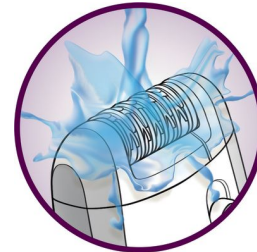

Acessório para levantar e massajar

Levanta até os pêlos mais curtos para obter uma depilação mais eficaz e, em simultâneo, descontraí a sua pele para uma depilação mais delicada

Adaptador sensível

Especialmente adaptado para peles mais sensíveis, permitindo uma depilação mais gentil nas áreas delicadas.

Cabeça aparadora para linha do biquíni

Cabeça aparadora para a linha do biquíni para aparar com precisão e contornar a linha do biquíni

Pega ergonómica

O formato arredondado adapta-se perfeitamente à mão para uma remoção de pêlos confortável. E também é muito atractivo!

Dois níveis de velocidade

Velocidade 1 para uma depilação extra suave e velocidade 2 para uma depilação extra eficiente

Hipoalergénica

Para além disso, os discos hipoalergénicos asseguram uma higiene perfeita.

Cabeça de depilação lavável

A cabeça pode ser desenhada e lavada em água corrente para uma melhor higiene

Especificações

Acessórios

Escova de limpeza
Bolsa para arrumação

Especificações técnicas

Voltagem: 100-240 V
Consumo de energia: 7,5 W
Número de discos: 21