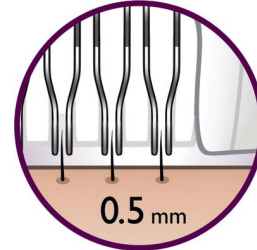

Conforto da pele

- Este sistema de depilação remove pêlos com 0,5 mm de comprimento

Destaques

Acess. início otimizado com massagem

Para contacto máximo com a pele em todas as circunstâncias enquanto relaxa a sua pele antes de fazer a depilação, este acessório combinado posiciona a depiladora no melhor ângulo para uma remoção do pêlo eficaz constante

Acessório para levantar e massajar

Levanta até os pêlos mais curtos para obter uma depilação mais eficaz e, em simultâneo, descontraí a sua pele para uma depilação mais delicada

Adaptador sensível

Especialmente adaptado para peles mais sensíveis, permitindo uma depilação mais gentil nas áreas delicadas.

Cabeça aparadora para linha do biquíni

Cabeça aparadora para a linha do biquíni para aparar com precisão e contornar a linha do biquíni

Pega ergonómica

O formato arredondado adapta-se perfeitamente à mão para uma remoção de pêlos confortável. E também é muito atractivo!

Dois níveis de velocidade

Velocidade 1 para uma depilação extra suave e velocidade 2 para uma depilação extra eficiente

Hipoalergénica

Para além disso, os discos hipoalergénicos asseguram uma higiene perfeita.