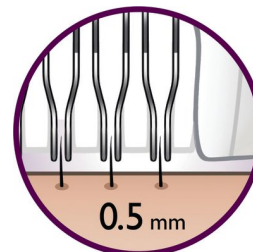

Levanta até os pelos mais curtos para uma depilação rente e relaxa a pele para mais suavidade

Capa redutora para áreas sensíveis

Adaptada especificamente para peles mais sensíveis, permitindo uma depilação suave nas áreas delicadas.

Cabeça aparadora para a linha do biquíni

Cabeça aparadora para aparar e modelar com precisão a linha do biquíni

Alça ergonômica

Além de moderno, o formato arredondado encaixa perfeitamente na mão para prática remoção de pelos.

Dois ajustes de velocidade

Velocidade 1: depilação mais confortável; velocidade 2: depilação mais eficaz

Discos hipoalergênicos

Além disso, os discos hipoalergênicos garantem total higiene

Cabeça de depilação lavável