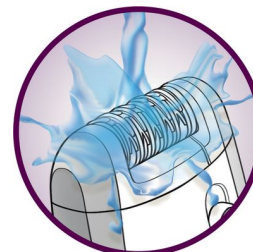

Levanta até os pelos mais curtos para uma depilação rente e relaxa a pele para mais suavidade

Capa redutora para áreas sensíveis

Adaptada especificamente para peles mais sensíveis, permitindo uma depilação suave nas áreas delicadas.

Cabeça aparadora para a linha do biquíni

Cabeça aparadora para aparar e modelar com precisão a linha do biquíni

Alça ergonômica

Além de moderno, o formato arredondado encaixa perfeitamente na mão para prática remoção de pelos.

Dois ajustes de velocidade

Velocidade 1: depilação mais confortável; velocidade 2: depilação mais eficaz

Discos hipoalergênicos

Além disso, os discos hipoalergênicos garantem total higiene

Cabeça de depilação lavável

Para total higiene, você pode remover e enxaguar a cabeça de depilação

Especificações

Acessórios

Escova de limpeza
Estojo para armazenamento

Especificações técnicas

Voltagem: 100-240 V
Consumo de energia: 7,5 W
Número de discos: 21