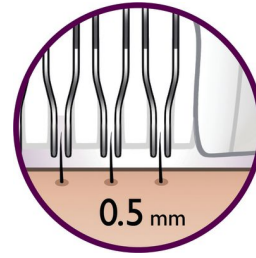

Hipoalergénico

Además, los discos hiperalérgicos te aseguran una higiene óptima.