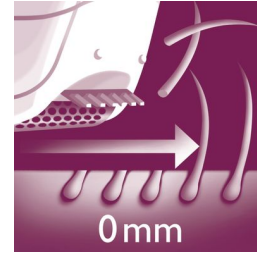

Acessório para esticar a pele

Uma funcionalidade inovadora que mantém a sua pele firme durante a passagem da depiladora, sendo preferida pelas mulheres por proporcionar uma depilação menos dolorosa**

Sem fios

Para uma utilização confortável durante o duche ou enquanto vê televisão.

Adaptador para zonas sensíveis

Esta depiladora tem um adaptador para zonas sensíveis. Adaptado especificamente à pele mais sensível, permitindo uma depilação suave nas áreas delicadas

Discos cerâmicos texturizados

Esta depiladora tem discos cerâmicos texturizados para remover suavemente até os pêlos mais finos

Cabeça de corte com pente

A cabeça de corte amovível segue com perfeição os contornos da linha do biquíni ou das axilas para um corte rente e suave. É fornecida com um pente aparador.