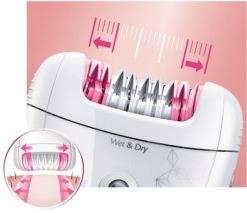

PHILIPS

Depiladora

SatinPerfect

Húmido e seco

6 acessórios

com acessório para esticar a pele

HP6583/02

A depilação mais eficiente da Philips com a cabeça* mais larga e 6 acessórios

Depilação confortável

- Utilize a húmido ou a seco, dentro e fora do duche.
- O acessório para esticar a pele mantém a sua pele firme durante a depilação
- Sem fios

Soluções para áreas sensíveis

- Adaptador para zonas sensíveis para uma pele delicada
- Cabeça de corte segue os contornos eficazmente para um corte suave
- Pinças portáteis adicionais de luxo com luz e espelho

asimpleswitch.com

Destques

Cabeça de depilação larga

A nossa cabeça de depilação extra larga proporciona-lhe uma óptima remoção de pêlos em cada passagem para resultados duradouros e extremamente suaves em poucos minutos.

Acessório para esticar a pele

Uma funcionalidade inovadora que mantém a sua pele firme durante a passagem da depiladora, sendo preferida pelas mulheres por proporcionar uma depilação menos dolorosa**

Sem fios