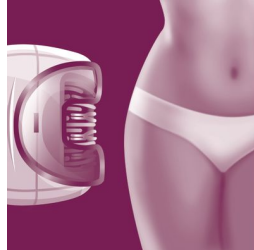

Acessório para esticar a pele

Uma funcionalidade inovadora que mantém a sua pele firme durante a passagem da depiladora, sendo preferida pelas mulheres por proporcionar uma depilação menos dolorosa**

Sem fios

Para uma utilização confortável durante o duche ou enquanto vê televisão.

Adaptador para zonas sensíveis

Esta depiladora tem um adaptador para zonas sensíveis. Adaptado especificamente à pele mais sensível, permitindo uma depilação suave nas áreas delicadas

Discos cerâmicos texturizados

Esta depiladora tem discos cerâmicos texturizados para remover suavemente até os pêlos mais finos

Cabeça de corte com pente

A cabeça de corte amovível segue com perfeição os contornos da linha do biquíni ou das axilas para um corte rente e suave. É fornecida com um pente aparador.