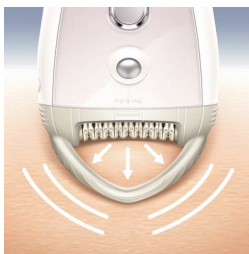

Wygodna depilacja

- Depilatora można używać na mokro lub na sucho, również pod prysznicem.
- Nasadka do napinania skóry sprawia, że skóra jest naprężona podczas depilacji
- Sieć bezprzewodowa

Rozwiązania dla delikatnych obszarów ciała

- Nasadka do delikatnych miejsc zapewnia łagodną depilację
- Głowica goląca dopasowuje się do kształtu ciała, zapewniając gładkie golenie
- Luksusowy dodatek – przenośna pęseta z lampką i lusterkiem

asimpleswitch.com

Zalety

Szeroka głowica depilująca

Nasza bardzo szeroka głowica depilująca pozwala usunąć maksymalną ilość włosów za każdym pociągnięciem, zapewniając długotrwałe rezultaty i niezwykłą gładkość w zaledwie kilka minut.

Nasadka do napinania skóry

Innowacyjna funkcja, która sprawia, że skóra jest napięta, gdy przesuwa się po niej głowica depilująca. Jest ona wybierana przez kobiety, aby depilacja była mniej bolesna.**

Sieć bezprzewodowa