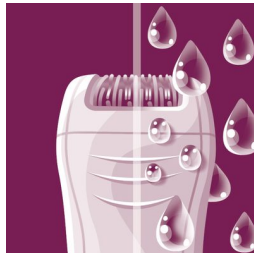

Zalety

Szeroka głowica depilująca

Nasza bardzo szeroka głowica depilująca pozwala usunąć maksymalną ilość włosów za każdym pociągnięciem, zapewniając długotrwałe rezultaty i niezwykłą gładkość w zaledwie kilka minut.

Nasadka do napinania skóry

Innowacyjna funkcja, która sprawia, że skóra jest napięta, gdy przesuwa się po niej głowica depilująca. Jest ona wybierana przez kobiety, aby depilacja była mniej bolesna.**

Sieć bezprzewodowa

Do 40 minut bezprzewodowej depilacji, szybkie ładowanie w godzinę.

1360 ruchów pęsety na sekundę

Ponad 1300 ruchów pęsety na sekundę umożliwia szybką i skuteczną depilację.

Możliwość używania na sucho i na mokro

Wygodna depilacja pod prysznicem lub podczas oglądania telewizji.

Nasadka do delikatnych miejsc

Depilator jest wyposażony w nasadkę do delikatnych miejsc. Zaprojektowana specjalnie do depilacji wrażliwych partii ciała, umożliwia delikatniejszą depilację.