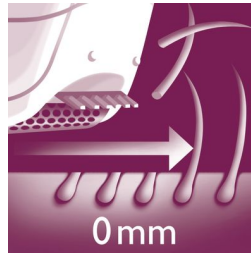

Nasadka do napinania skóry

Innowacyjna funkcja, która sprawia, że skóra jest napięta, gdy przesuwa się po niej głowica depilująca. Jest ona wybierana przez kobiety, aby depilacja była mniej bolesna.**

Sieć bezprzewodowa

Wygodna depilacja pod prysznicem lub podczas oglądania telewizji.

Nasadka do delikatnych miejsc

Depilator jest wyposażony w nasadkę do delikatnych miejsc. Zaprojektowana specjalnie do depilacji wrażliwych partii ciała, umożliwia delikatniejszą depilację.

Dyski ceramiczne o specjalnej fakturze

Depilator jest wyposażony w dyski ceramiczne o specjalnej fakturze, które delikatnie usuwają nawet najcieńsze włoski

Głowica goląca z nasadką grzebieniową

Odlączana głowica goląca dopasowuje się do kształtów okolic bikini i pach, zapewniając dokładne i gładkie golenie. Jest wyposażona w nasadkę do przycinania.