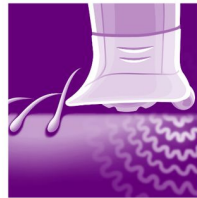

asimpleswitch.com

Hlavné prvky

Textúrované keramické disky

Tento epilátor disponuje textúrovanými keramickými diskami, ktoré šetrne odstránia aj tie najjemnejšie chĺpky.

Jemné epilačné disky

Tento epilátor je vybavený jemnými epilačnými diskami, ktoré odstraňujú chĺpky bez ťahania pokožky.

Holenie za mokra aj za sucha

Na mokré aj suché použitie.

Široká epilačná hlava

Extra široká epilačná hlava poskytuje optimálne odstraňovanie chĺpkov pri každom pohybe pre dlhotrvajúce a extra jemné výsledky v priebehu pár minút.

Nástavec na aktívne dvíhanie chĺpkov

Masážny nástavec na aktívne dvíhanie chĺpkov odstraňuje jemné ležiace chĺpky a upokojuje pokožku.

Holiaca hlava s nástavcom

Odnímateľná holiaca hlava dokonale kopíruje kontúry oblasti bikín a podpazušia na hladké oholenie. Dodáva sa s nástavcom na zastríhávanie.