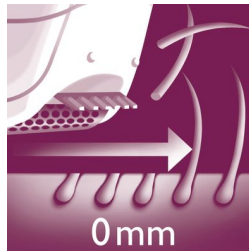

asimpleswitch.com

Hlavné prvky

Textúrované keramické disky

Tento epilátor disponuje textúrovanými keramickými diskami, ktoré šetrne odstránia aj tie najjemnejšie chĺpky.

Jemné epilačné disky

Tento epilátor je vybavený jemnými epilačnými diskami, ktoré odstraňujú chĺpky bez ťahania pokožky.

Holenie za mokra aj za sucha

Na mokré aj suché použitie.

Široká epilačná hlava

Extra široká epilačná hlava poskytuje optimálne odstraňovanie chĺpkov pri každom pohybe pre dlhotrvajúce a extra jemné výsledky v priebehu pár minút.

Nástavec na aktívne dvíhanie chĺpkov

Masážny nástavec na aktívne dvíhanie chĺpkov odstraňuje jemné ležiace chĺpky a upokojuje pokožku.

Holiaca hlava s nástavcom

Odnímateľná holiaca hlava dokonale kopíruje kontúry oblasti bikín a podpazušia na hladké oholenie. Dodáva sa s nástavcom na zastríhávanie.