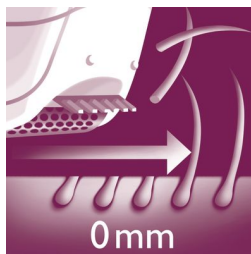

## Широкая эпиляционная насадка

Широкая эпиляционная головка обеспечивает оптимальное и быстрое удаление волосков при каждом движении, гарантируя гладкость кожи надолго.

## Насадка, приподнимающая волосы

Массажная насадка с активной системой, приподнимающей волосы, удаляет тонкие, прилегающие к коже волосы и успокаивает кожу

## Бритвенная головка с насадкой-гребнем

Съемная бритвенная головка идеально повторяет контуры линии бикини и подмышек для более чистого и гладкого бритья. В комплект входит гребень для подравнивания.