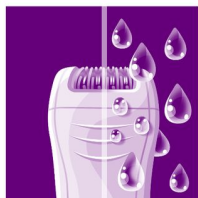

Сухой и влажный уход

Используется на влажной и сухой коже.