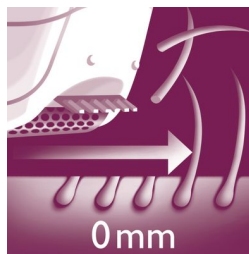

## Cabeça de depilação larga

A nossa cabeça de depilação extra larga proporciona-lhe uma óptima remoção de pêlos em cada passagem para resultados duradouros e extremamente suaves em poucos minutos.

## Acess. activo de levantamento do pêlo

O acessório activo de levantamento do pêlo e de massagem remove os pêlos finos e encostados à pele e acalma a pele

## Cabeça de corte com pente

A cabeça de corte amovível segue com perfeição os contornos da linha do biquíni ou das axilas para um corte rente e suave. É fornecida com um pente aparador.