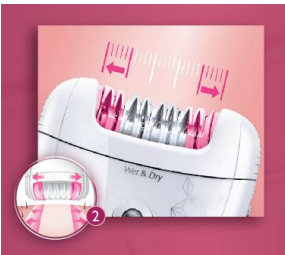

Len hud

- Skivor som skonsamt avlägsnar hår utan att dra i huden
- Keramiska strukturerade skivor avlägsnar även tunna, korta hårstrån
- Det breda epileringshuvudet täcker mer hud per drag
- Tillbehör som lyfter håren och masserar tar bort hår som ligger platt

Bekväm epilering

- Trådlös
- För våt- och torrakning i och utanför duschen

Lösningar för känsliga områden

- Precisionsepilator som skonsamt avlägsnar hår på känsliga områden

asimpleswitch.com

Funktioner

Keramiska strukturerade skivor

Den här epilatorn har skivor med en keramisk beläggning som varsamt tar bort även de allra tunnaste hårstråna.

Brett epileringshuvud

Vårt extra breda epileringshuvud ger optimal hårborttagning som på ett par minuter ger ett långverkande och extra mjukt resultat.