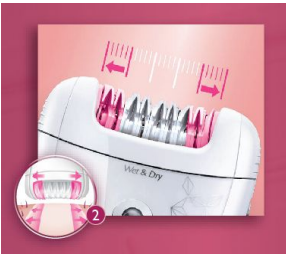

Comfortabel epilieren

- Draadloos
- Voor nat en droog gebruik. Ook onder de douche te gebruiken

Geschikt voor gevoelige zones

- Precisie-epilator verwijdert haren pijnloos in gevoelige gebieden

asimpleswitch.com

Kenmerken

Keramische reliëfschijven

Deze epilator heeft keramische reliëfschijven die zelfs het fijnste haartje verwijderen

Breed epileerhoofd

Dankzij het extra brede epileerhoofd kunt u in één beweging optimaal haren verwijderen. U hebt binnen enkele minuten een langdurig en superglad resultaat.