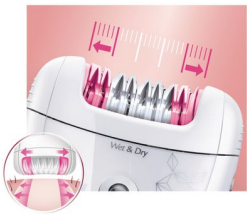

PHILIPS

Epilátor

SatinPerfect

Holenie za mokra aj za sucha
s holiacou hlavou

HP6577/00

Doprajte svojej pokožke dokonalý vzhľad

Epilátor so systémom SkinPerfect

Epilátor Philips SatinPerfect so systémom SkinPerfect odstráni aj tie najjemnejšie a najkratšie chlípky a zároveň ochráni vašu pokožku. Môžete ho pohodlne používať nasucho aj namokro počas sprchovania. Súčasťou je aj holiaca hlava so zastrihávacím nastavcom.

Pohodlná epilácia

- Bez šnúry
- Na suché aj mokré použitie v sprche aj mimo nej

Riešenia pre citlivé oblasti

- Holiaca hlava dokonale kopíruje kontúry na hladké oholenie

asimpleswitch.com

Hlavné prvky

Textúrované keramické disky

Tento epilátor disponuje textúrovanými keramickými diskami, ktoré šetrne odstránia aj tie najjemnejšie chlípky

Široká epilačná hlava

Extra široká epilačná hlava poskytuje optimálne odstraňovanie chlípok pri každom pohybe pre dlhotrvajúce a extra jemné výsledky v priebehu pár minút.

Jemné epilačné disky

Tento epilátor je vybavený jemnými epilačnými diskami, ktoré odstraňujú chlípky bez ťahania pokožky.

Hypoalergénne disky

Vyspelá technológia: hypoalergénne disky s iónmi striebra

Nástavec na aktívne dvíhanie chlípok