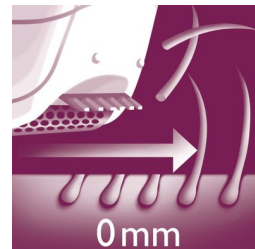

Pohodlná epilácia

- Bez šnúry
- Na suché aj mokré použitie v sprche aj mimo nej

Riešenia pre citlivé oblasti

- Holiaca hlava dokonale kopíruje kontúry na hladké oholenie

asimpleswitch.com

Hlavné prvky

Textúrované keramické disky

Tento epilátor disponuje textúrovanými keramickými diskami, ktoré šetrne odstránia aj tie najjemnejšie chlípky

Široká epilačná hlava

Extra široká epilačná hlava poskytuje optimálne odstraňovanie chlípok pri každom pohybe pre dlhotrvajúce a extra jemné výsledky v priebehu pár minút.

Jemné epilačné disky

Tento epilátor je vybavený jemnými epilačnými diskami, ktoré odstraňujú chlípky bez ťahania pokožky.

Hypoalergénne disky

Vyspelá technológia: hypoalergénne disky s iónmi striebra

Nástavec na aktívne dvíhanie chlípok

Masážny nástavec na aktívne dvíhanie chlípok odstraňuje jemné ležiace chlípky a upokojuje pokožku

Holenie za mokra aj za sucha

Na mokré aj suché použitie.

Holiaca hlava s nástavcom

Odnímateľná holiaca hlava dokonale kopíruje kontúry oblasti bikín a podpazušia na hladké oholenie. Dodáva sa s nástavcom na zastríhávanie.