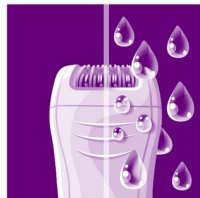

Nat en droog

Voor nat en droog gebruik.