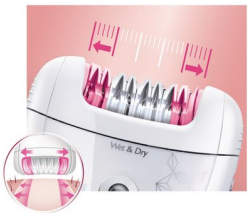

Breed epileerhoofd

Dankzij het extra brede epileerhoofd kunt u in één beweging optimaal haren verwijderen. U hebt binnen enkele minuten een langdurig en superglad resultaat.