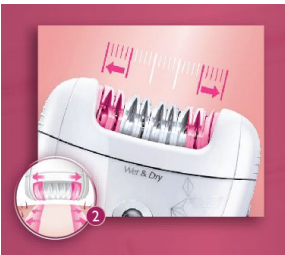

Pohodlná epilácia

- Bez šnúry
- Na suché aj mokré použitie v sprche aj mimo nej

Riešenia pre citlivé oblasti

- Kryt na citlivé oblasti pre jemnú pokožku

asimpleswitch.com

Hlavné prvky

Textúrované keramické disky

Tento epilátor disponuje textúrovanými keramickými diskami, ktoré šetrne odstránia aj tie najjemnejšie chlípky

Široká epilačná hlava

Extra široká epilačná hlava poskytuje optimálne odstraňovanie chlípok pri každom pohybe pre dlhotrvajúce a extra jemné výsledky v priebehu pár minút.