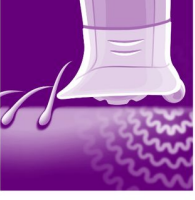

Konforlu epilasyon

- Optimum hijyen için yıkanabilir epilasyon başlığı
- Opti-light en ince tüyleri bile ortaya çıkarır

Pürüzsüz cilt

- Aktif tüy kaldırma ve masaj başlığı batık tüyleri alır
- Geniş epilasyon başlığı her harekette daha geniş bir bölgeye epilasyon yapar
- Seramik kaplı diskler ince ve kısa tüyleri bile alır
- Hassas cımbız diskler tüyleri çekme hissi olmadan alır
- Titreşimli masaj çubuğu cildinizi canlandırır

Hassas bölge çözümleri

- Hassas ayrıntılar için kablosuz mini epilator

Özellikler

Aktif tüy kaldırma başlığı

Aktif tüy kaldırma ve masaj başlığı ince, batık tüyleri alır ve cildi rahatlatır

Seramik kaplı diskler

Bu epilator en ince tüyleri bile alabilen seramik kaplı disklere sahiptir

Hassas cımbız diskler

Bu epilator, tüyleri çekme hissi olmadan almak için hassas cımbız disklerine sahiptir.

Kablosuz mini epilator