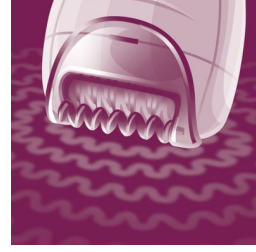

Bu epilator en ince tüyleri bile alabilen seramik kaplı disklere sahiptir

Hassas cımbız diskler

Bu epilator, tüyleri çekme hissi olmadan almak için hassas cımbız disklerine sahiptir.

Kablosuz mini epilator

Hassas bölgeler için hassas bir çözüm. Hassas bölgeler için, seyahatlerde de kullanabileceğiniz şık, mini epilator.

Yıkabilir epilasyon başlığı

Bu epilator yıkabilir epilasyon başlığına sahiptir. Daha fazla hijyen için başlık cihazdan ayrılabilir ve musluk suyuyla yıkabilir

Geniş epilasyon başlığı

Ekstra geniş epilasyon başlığımız, uzun süreli ve pürüzsüz tüy alma sonuçlarına sadece birkaç dakika içinde ulaşmak için her harekette tüyleri en iyi şekilde almanızı sağlar.

Masaj başlığı

Hafif titreşimler veren masaj çubuğu cildi yumuşatıp rahattarak epilasyon işleminin daha keyifli geçmesini sağlar.

Opti-light

Dahili Opti-light küçük, ince tüyleri net olarak gösterir

Teknik Özellikler

Özellikler