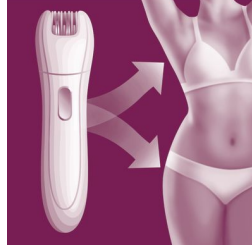

Konforlu epilasyon

- Optimum hijyen için yıkanabilir epilasyon başlığı
- Opti-light en ince tüyleri bile ortaya çıkarır

Pürüzsüz cilt

- Aktif tüy kaldırma ve masaj başlığı batık tüyleri alır
- Geniş epilasyon başlığı her harekette daha geniş bir bölgeye epilasyon yapar
- Seramik kaplı diskler ince ve kısa tüyleri bile alır
- Hassas cımbız diskler tüyleri çekme hissi olmadan alır
- Titreşimli masaj çubuğu cildinizi canlandırır

Hassas bölge çözümleri

- Hassas ayrıntılar için kablosuz mini epilator

Özellikler

Aktif tüy kaldırma başlığı

Aktif tüy kaldırma ve masaj başlığı ince, batık tüyleri alır ve cildi rahatlatır

Seramik kaplı diskler

Bu epilator en ince tüyleri bile alabilen seramik kaplı disklere sahiptir

Hassas cımbız diskler

Bu epilator, tüyleri çekme hissi olmadan almak için hassas cımbız disklerine sahiptir.

Kablosuz mini epilator

Hassas bölgeler için hassas bir çözüm. Hassas bölgeler için, seyahatlerde de kullanabileceğiniz şık, mini epilator.

Yıkabilir epilasyon başlığı

Bu epilator yıkabilir epilasyon başlığına sahiptir. Daha fazla hijyen için başlık cihazdan ayrılabilir ve musluk suyuyla yıkabilir