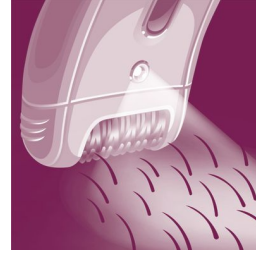

Bu epilator en ince tüyleri bile alabilen seramik kaplı disklere sahiptir

Hassas cımbız diskler

Bu epilator, tüyleri çekme hissi olmadan almak için hassas cımbız disklerine sahiptir.

Kablosuz mini epilator

Hassas bölgeler için hassas bir çözüm. Hassas bölgeler için, seyahatlerde de kullanabileceğiniz şık, mini epilator.

Yıkabilir epilasyon başlığı

Bu epilator yıkabilir epilasyon başlığına sahiptir. Daha fazla hijyen için başlık cihazdan ayrılabilir ve musluk suyuyla yıkabilir

Geniş epilasyon başlığı

Ekstra geniş epilasyon başlığımız, uzun süreli ve pürüzsüz tüy alma sonuçlarına sadece birkaç dakika içinde ulaşmak için her harekette tüyleri en iyi şekilde almanızı sağlar.

Masaj başlığı

Hafif titreşimler veren masaj çubuğu cildi yumuşatıp rahattarak epilasyon işleminin daha keyifli geçmesini sağlar.

Opti-light

Dahili Opti-light küçük, ince tüyleri net olarak gösterir

Teknik Özellikler

Özellikler