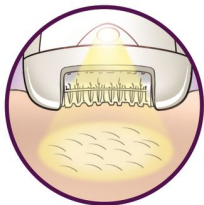

Opti-light

Inbyggd Opti-light visar små, fina hårstrån tydligt