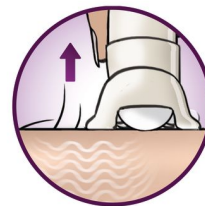

Bekväm epilering

- Viberande massagestav stimulerar och lugnar huden
- Tvättbart epileringshuvud för optimal hygien

Värdefulla lösningar för värdefulla kroppsdelar

- Raka, trimma och skapa konturer för ett extra nära och slätt resultat
- Sladdlös miniepilator för exakta detaljer

Funktioner

Extra brett huvud

Extra brett epileringshuvud når och tar bort mer hår i ett drag för ett varaktigt och superslätt resultat på några minuter

Hylsa med optimala prestanda

Hylsans roterande rörelse hjälper dig att hålla epilatorn i perfekt vinkel för ett optimalt resultat

Unikt system med hårluftarm och vibrationer

Unikt system med hårluftarm och vibrationer lyfter fina hårstrån med hjälp av små vibrationer, vilket gör det lättare att ta bort dem

Varsamhetssystem

En mjukt vibrerande massagestav stimulerar och lugnar huden för behaglig epilering

Sladdlös precisionsepilator

En värdefull lösning för värdefulla kroppsdelar. Smidig, varsam precisionsepilator, perfekt för känsliga områden och på resan.

Tvättbart epileringshuvud

Den här epilatorn har ett tvättbart epileringshuvud. Huvudet kan lossas och rengöras under rinnande vatten för bättre hygien