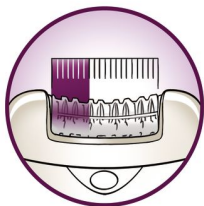

Bekväm epilering

- Viberande massagestav stimulerar och lugnar huden
- Tvättbart epileringshuvud för optimal hygien

Värdefulla lösningar för värdefulla kroppsdelar

- Raka, trimma och skapa konturer för ett extra nära och slätt resultat
- Sladdlös miniepilator för exakta detaljer

Funktioner

Extra brett huvud

Extra brett epileringshuvud når och tar bort mer hår i ett drag för ett varaktigt och superslätt resultat på några minuter

Hylsa med optimala prestanda

Hylsans roterande rörelse hjälper dig att hålla epilatorn i perfekt vinkel för ett optimalt resultat