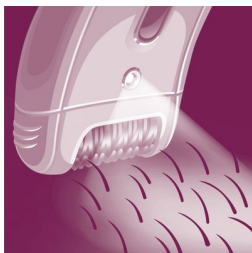

Opti-light

Inbyggd Opti-light visar små, fina hårstrån tydligt