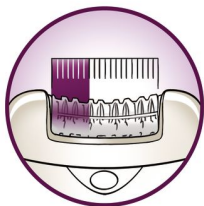

Effektiv epilering för varaktig mjukhet

- Extra brett huvud tar bort mer hår i ett drag
- Skivor med höga prestanda tar t.o.m. bort de finaste hårstråna
- En aktiv hårlöftarm lyfter och tar bort hårstrån som ligger platt mot huden
- Hylsa med optimala prestanda roterar för optimal hudkontakt
- Opti-light hittar också de finaste hårstråna

Bekväm epilering

- Viberande massagestav stimulerar och lugnar huden
- Tvättbart epileringshuvud för optimal hygien

Värdefulla lösningar för värdefulla kroppsdelar

- Sladdlös miniepilator för exakta detaljer

Funktioner

Extra brett huvud

Extra brett epileringshuvud når och tar bort mer hår i ett drag för ett varaktigt och superslätt resultat på några minuter

Hylsa med optimala prestanda

Hylsans roterande rörelse hjälper dig att hålla epilatorn i perfekt vinkel för ett optimalt resultat

Tvättbart epileringshuvud

Huvudet kan tas bort och rengöras under rinnande vatten för bättre hygien

Varsamhetssystem

En mjukt vibrerande massagestav stimulerar och lugnar huden för behaglig epilering

Sladdlös precisionsepilator