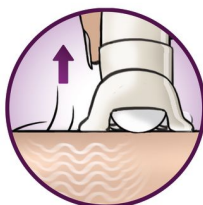

Tvättbart epileringshuvud

Huvudet kan tas bort och rengöras under rinnande vatten för bättre hygien

Varsamhetssystem

En mjukt vibrerande massagestav stimulerar och lugnar huden för behaglig epilering

Sladdlös precisionsepilator

En värdefull lösning för värdefulla kroppsdelar. Smidig, varsam precisionsepilator, perfekt för känsliga områden och på resan.

Skivor med höga prestanda

Strukturerade keramiska skivor med höga prestanda missar inte ens de finaste hårstråna

Opti-light

Inbyggd Opti-light visar små, fina hårstrån tydligt

Unikt system med hårluftarm och vibrationer

Unikt system med hårluftarm och vibrationer lyfter fina hårstrån med hjälp av små vibrationer, vilket gör det lättare att ta bort dem