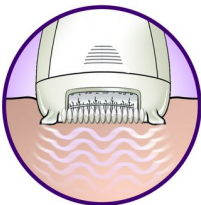

Verzachtend systeem

Zacht vibrerend massagesysteem stimuleert en verzacht de huid voor een aangenaam epilerproces