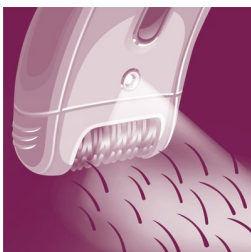

Opti-light

Ingebouwde Opti-light verlicht zelfs de allerfijnste haartjes