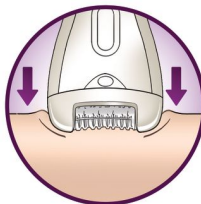

Automatische snelheidsregeling

Techniek voor automatische snelheidsregeling zorgt steeds voor de ideale epileersnelheid