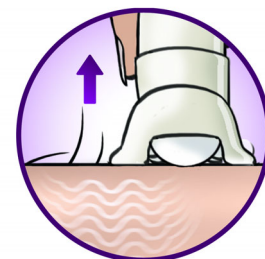

Uniek, vibrerend systeem dat haren optilt

Uniek systeem tilt met behulp van subtiel vibraties kleine haartjes op, waardoor deze gemakkelijk kunnen worden verwijderd