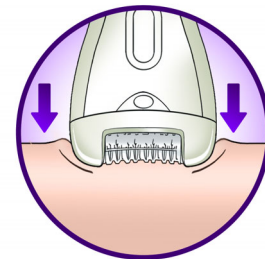

Mechanisme voor gladtrekken van de huid

Door het gladtrekken van de huid gaan zelfs korte haartjes rechtop staan voor eenvoudig epileren.

Extra breed hoofd

Extra breed epilerhoofd laat meer haartjes per beweging verdwijnen voor langdurige en supergladde resultaten binnen enkele minuten

Opzetkap voor optimale prestaties

De kantelbeweging van de opzetkap helpt u om de epilator onder de juiste hoek te houden voor optimale resultaten

Automatische snelheidsregeling

Techniek voor automatische snelheidsregeling zorgt steeds voor de ideale epileersnelheid