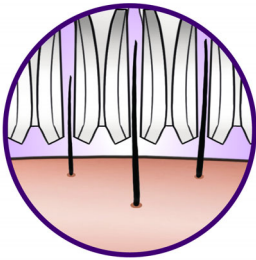

Philips SatinPerfect
Epilator

Epilieren en modelleren

HP6572

Supersnel glad voor wekenlang resultaat

Dankzij het extra brede hoofd en de keramische reliëfpincetten van SatinPerfect verwijdert u met elke beweging meer haartjes. Epilieren wordt een fluitje van een cent en uw huid blijft tot wel vier weken glad. Efficiënter kan bijna niet!

Comfortabel epileren

- Vibrerend massagesysteem stimuleert en verzacht de huid
- Afspoelbaar epileerhoofd

Voelbaar goede oplossingen voor gevoelige lichaamsdelen

- Scheerhoofd voor scheren en trimmen van gevoelige lichaamsdelen

PHILIPS

Kenmerken

Keramische pincetten

Keramische reliëfpincetten grijpen de haartjes vast en zorgen ervoor dat zelfs de fijnste haartjes niet ontsnappen aan de epileerschijven

Opti-light

Ingebouwde Opti-light verlicht zelfs de allerfijnste haartjes

Mechanisme voor gladtrekken van de huid

Door het gladtrekken van de huid gaan zelfs korte haartjes rechtop staan voor eenvoudig epileren.

Extra breed hoofd

Extra breed epilerhoofd laat meer haartjes per beweging verdwijnen voor langdurige en supergladde resultaten binnen enkele minuten