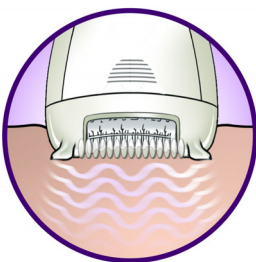

Mechanisme voor gladtrekken van de huid

Door het gladtrekken van de huid gaan zelfs korte haartjes rechtop staan voor eenvoudig epileren.

Extra breed hoofd

Extra breed epilerhoofd laat meer haartjes per beweging verdwijnen voor langdurige en supergladde resultaten binnen enkele minuten

Opzetkap voor optimale prestaties

De kantelbeweging van de opzetkap helpt u om de epilator onder de juiste hoek te houden voor optimale resultaten

Automatische snelheidsregeling

Techniek voor automatische snelheidsregeling zorgt steeds voor de ideale epileersnelheid

Verzachtend systeem

Zacht vibrerend massagesysteem stimuleert en verzacht de huid voor een aangenaam epilerproces

Scheerhoofd voor gevoelige lichaamsdelen

Scheerhoofd voor perfecte scheerresultaten op gevoelige plaatsen zoals oksels en bikinilijn. Met trimkam voor trimmen en modelleren van uw bikinilijn.