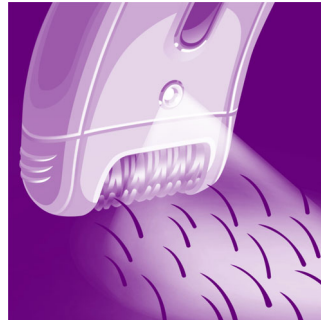

Comfortabel epileren

- Vibrerend massagesysteem stimuleert en verzacht de huid
- Afspoelbaar epileerhoofd

Voelbaar goede oplossingen voor gevoelige lichaamsdelen

- Scheerhoofd voor scheren en trimmen van gevoelige lichaamsdelen

PHILIPS

Kenmerken

Keramische pincetten

Keramische reliëfpincetten grijpen de haartjes vast en zorgen ervoor dat zelfs de fijnste haartjes niet ontsnappen aan de epileerschijven

Opti-light

Ingebouwde Opti-light verlicht zelfs de allerfijnste haartjes

Mechanisme voor gladtrekken van de huid

Door het gladtrekken van de huid gaan zelfs korte haartjes rechtop staan voor eenvoudig epileren.

Extra breed hoofd

Extra breed epilerhoofd laat meer haartjes per beweging verdwijnen voor langdurige en supergladde resultaten binnen enkele minuten

Opzetkap voor optimale prestaties

De kantelbeweging van de opzetkap helpt u om de epilator onder de juiste hoek te houden voor optimale resultaten

Automatische snelheidsregeling

Techniek voor automatische snelheidsregeling zorgt steeds voor de ideale epileersnelheid