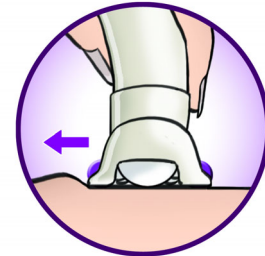

PHILIPS

Kenmerken

Keramische pincetten

Keramische reliëfpincetten grijpen de haartjes vast en zorgen ervoor dat zelfs de fijnste haartjes niet ontsnappen aan de epileerschijven

Opti-light

Ingebouwde Opti-light verlicht zelfs de allerfijnste haartjes

Mechanisme voor gladtrekken van de huid

Door het gladtrekken van de huid gaan zelfs korte haartjes rechtop staan voor eenvoudig epileren.

Extra breed hoofd

Extra breed epilerhoofd laat meer haartjes per beweging verdwijnen voor langdurige en supergladde resultaten binnen enkele minuten

Opzetkap voor optimale prestaties

De kantelbeweging van de opzetkap helpt u om de epilator onder de juiste hoek te houden voor optimale resultaten

Automatische snelheidsregeling

Techniek voor automatische snelheidsregeling zorgt steeds voor de ideale epileersnelheid