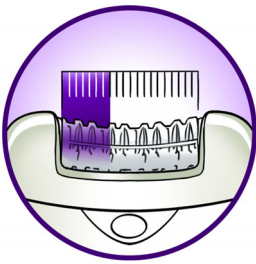

PHILIPS

Kenmerken

Keramische pincetten

Keramische reliëfpincetten grijpen de haartjes vast en zorgen ervoor dat zelfs de fijnste haartjes niet ontsnappen aan de epileerschijven

Opti-light

Ingebouwde Opti-light verlicht zelfs de allerfijnste haartjes

Mechanisme voor gladtrekken van de huid

Door het gladtrekken van de huid gaan zelfs korte haartjes rechtop staan voor eenvoudig epileren.

Extra breed hoofd

Extra breed epilerhoofd laat meer haartjes per beweging verdwijnen voor langdurige en supergladde resultaten binnen enkele minuten

Opzetkap voor optimale prestaties

De kantelbeweging van de opzetkap helpt u om de epilator onder de juiste hoek te houden voor optimale resultaten

Automatische snelheidsregeling

Techniek voor automatische snelheidsregeling zorgt steeds voor de ideale epileersnelheid