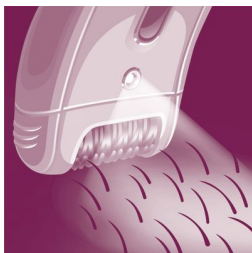

Bekväm epilering

- Viberande massagestav stimulerar och lugnar huden
- Tvättbart epileringshuvud för optimal hygien

Värdefulla lösningar för värdefulla kroppsdelar

- Raka, trimma och skapa konturer för ett extra nära och slätt resultat

Funktioner

Extra brett huvud

Extra brett epileringshuvud når och tar bort mer hår i ett drag för ett varaktigt och superslätt resultat på några minuter

Varsamhetssystem

En mjukt vibrerande massagestav stimulerar och lugnar huden för behaglig epilering

Opti-light

Inbyggd Opti-light visar små, fina hårstrån tydligt

Hylsa med optimala prestanda

Hylsans roterande rörelse hjälper dig att hålla epilatorn i perfekt vinkel för ett optimalt resultat

Raka, trimma och styla

Tvättbart epileringshuvud

Den här epilatorn har ett tvättbart epileringshuvud. Huvudet kan lossas och rengöras under rinnande vatten för bättre hygien

Skivor med höga prestanda

Strukturerade keramiska skivor med höga prestanda missar inte ens de finaste hårstråna