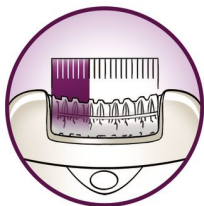

Effektiv epilering för varaktig mjukhet

- Extra brett huvud tar bort mer hår i ett drag
- Skivor med höga prestanda tar t.o.m. bort de finaste hårstråna
- En aktiv hårliftarm lyfter och tar bort hårstrån som ligger platt mot huden
- Hylsa med optimala prestanda roterar för optimal hudkontakt
- Opti-light hittar också de finaste hårstråna

Bekväm epilering

- Viberande massagestav stimulerar och lugnar huden
- Tvättbart epileringshuvud för optimal hygien

Värdefulla lösningar för värdefulla kroppsdelar

- Raka, trimma och skapa konturer för ett extra nära och slätt resultat

Funktioner

Extra brett huvud

Extra brett epileringshuvud når och tar bort mer hår i ett drag för ett varaktigt och superslätt resultat på några minuter

Varsamhetssystem

En mjukt vibrerande massagestav stimulerar och lugnar huden för behaglig epilering

Opti-light

Inbyggd Opti-light visar små, fina hårstrån tydligt

Hylsa med optimala prestanda

Hylsans roterande rörelse hjälper dig att hålla epilatorn i perfekt vinkel för ett optimalt resultat

Raka, trimma och styla