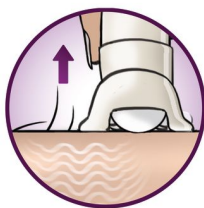

Opti-light

Inbyggd Opti-light visar små, fina hårstrån tydligt

Hylsa med optimala prestanda

Hylsans roterande rörelse hjälper dig att hålla epilatorn i perfekt vinkel för ett optimalt resultat

Raka, trimma och styla

Raka, trimma och skapa konturer för ett extra nära och slätt resultat

Unikt system med hårluftarm och vibrationer

Unikt system med hårluftarm och vibrationer lyfter fina hårstrån med hjälp av små vibrationer, vilket gör det lättare att ta bort dem

Tvättbart epileringshuvud

Den här epilatorn har ett tvättbart epileringshuvud. Huvudet kan lossas och rengöras under rinnande vatten för bättre hygien

Skivor med höga prestanda

Strukturerade keramiska skivor med höga prestanda missar inte ens de finaste hårstråna