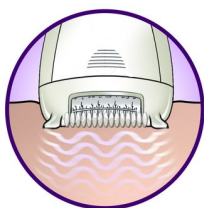

Bekväm epilering

- Viberande massagestav stimulerar och lugnar huden
- Tvättbart epileringshuvud för optimal hygien

Värdefulla lösningar för värdefulla kroppsdelar

- Raka, trimma och skapa konturer för ett extra nära och slätt resultat

Funktioner

Extra brett huvud

Extra brett epileringshuvud når och tar bort mer hår i ett drag för ett varaktigt och superslätt resultat på några minuter

Varsamhetssystem

En mjukt vibrerande massagestav stimulerar och lugnar huden för behaglig epilering

Opti-light

Inbyggd Opti-light visar små, fina hårstrån tydligt

Hylsa med optimala prestanda

Hylsans roterande rörelse hjälper dig att hålla epilatorn i perfekt vinkel för ett optimalt resultat

Raka, trimma och styla

Tvättbart epileringshuvud

Den här epilatorn har ett tvättbart epileringshuvud. Huvudet kan lossas och rengöras under rinnande vatten för bättre hygien

Skivor med höga prestanda

Strukturerade keramiska skivor med höga prestanda missar inte ens de finaste hårstråna