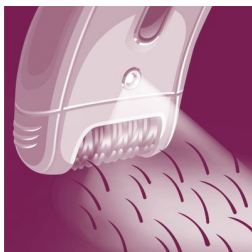

Svetlo Opti-light

Vstavané svetlo Opti-light jasne odhalí aj tie najmenšie a najtenšie chĺpky