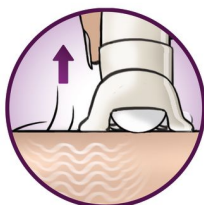

Jedinečný nadvihovací a vibračný systém

Jedinečný nadvihovací a vibračný systém pomocou jemných vibrácií zdvíha najjemnejšie chĺpky, vďaka čomu je ich odstránenie veľmi jednoduché