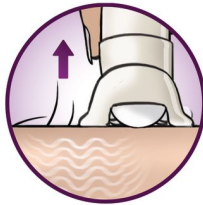

Uniek, vibrerend systeem dat haren optilt

Uniek systeem tilt met behulp van subtiële vibraties kleine haartjes op, waardoor deze gemakkelijk kunnen worden verwijderd