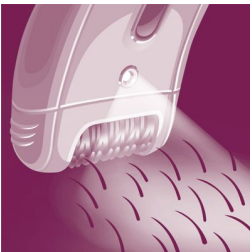

Afspoelbaar epileerhoofd

Deze epilator heeft een afspoelbaar epileerhoofd. Het hoofd kan worden afgenomen en schoongemaakt onder de kraan voor betere hygiëne.

Verzachtend systeem

Zacht vibrerend massagesysteem stimuleert en verzacht de huid voor een aangenaam epileerproces

Scheren, trimmen en stylen

Scheren, trimmen en modelleren met ultragladde resultaten

Hoogwaardige schijven

Krachtige keramische reliëfschijven zorgen ervoor dat zelfs de fijnste haartjes geen kans hebben

Opti-light

Ingebouwde Opti-light verlicht zelfs de allerfijnste haartjes

Uniek, vibrerend systeem dat haren optilt

Uniek systeem tilt met behulp van subtiële vibraties kleine haartjes op, waardoor deze gemakkelijk kunnen worden verwijderd

Specificaties

Snel epileren, langdurige resultaten

Extra breed hoofd
Keramische reliëfschijven
Actief systeem dat haartjes optilt
Opti-light
Opzetkap voor optimale prestaties
Functie voor het optillen van haren
Epileerhoofd, volgt lichaamscontouren
Drukregeling