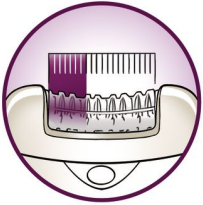

Comfortabel epileren

- Vibrerend massagesysteem stimuleert en verzacht de huid
- Afspoelbaar epilerhoofd

Voelbaar goede oplossingen voor gevoelige lichaamsdelen

- Scheren, trimmen en modelleren met ultragladde resultaten

Kenmerken

Extra breed hoofd

Extra breed epileerhoofd laat meer haartjes per beweging verdwijnen voor langdurige en supergladde resultaten binnen enkele minuten

Opzetkap voor optimale prestaties

De kantelbeweging van de opzetkap helpt u om de epilator onder de juiste hoek te houden voor optimale resultaten

Afspoelbaar epileerhoofd

Deze epilator heeft een afspoelbaar epileerhoofd. Het hoofd kan worden afgenomen en schoongemaakt onder de kraan voor betere hygiëne.

Verzachtend systeem

Zacht vibrerend massagesysteem stimuleert en verzacht de huid voor een aangenaam epileerproces