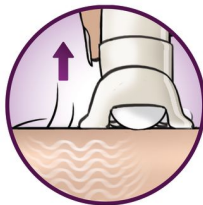

Uniek, vibrerend systeem dat haren optilt

Uniek systeem tilt met behulp van subtiële vibraties kleine haartjes op, waardoor deze gemakkelijk kunnen worden verwijderd