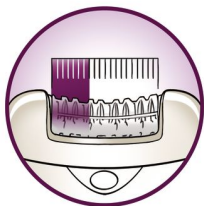

Épilation ultra-efficace pour une douceur longue durée

- Tête extra-large, pour épiler plus de poils en un seul passage
- Les disques haute performance épilent en douceur tous les poils, même les plus fins
- Système actif pour redresser les poils
- Accessoire efficacité pivotant pour un contact permanent avec la peau
- La lumière Opti-light révèle les poils les plus fins

Une épilation agréable

- Système de massage vibrant pour stimuler et apaiser la peau
- Tête d'épilation lavable, pour une hygiène optimale

Des solutions adaptées aux zones délicates de votre corps

- Options de rasage et de taille pour une épilation ultra-précise et ultra-douce

Points forts

Tête d'épilation extra-large

La tête extra-large retire plus de poils en un seul passage pour une épilation encore plus rapide et une peau qui reste douce plus longtemps.

Système douceur

Système de massage double rangée pivotant et vibrant pour stimuler et apaiser la peau

Tête d'épilation lavable

Cet épilateur est doté d'une tête d'épilation lavable. Cette tête est amovible et lavable à l'eau, pour une meilleure hygiène.

Disques haute performance

Les disques haute performance en céramique texturée épilent même les poils les plus fins