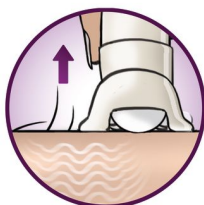

Points forts

Tête d'épilation extra-large

La tête extra-large retire plus de poils en un seul passage pour une épilation encore plus rapide et une peau qui reste douce plus longtemps.

Système douceur

Système de massage double rangée pivotant et vibrant pour stimuler et apaiser la peau

Lumière Opti-Light

Lumière Opti-Light intégrée pour un repérage aisé des poils les plus fins.

Accessoire efficacité

L'accessoire suivi des contours pivotant vous aide à maintenir l'épilateur en contact avec votre peau pour des résultats optimaux

Rasez et tondez avec style

Options de rasage et de taille pour une épilation ultra-précise et ultra-douce

Système vibrant actif redressant les poils

Le système vibrant actif permet de redresser les poils les plus fins et de les épiler sans difficulté

Tête d'épilation lavable

Cet épilateur est doté d'une tête d'épilation lavable. Cette tête est amovible et lavable à l'eau, pour une meilleure hygiène.

Disques haute performance

Les disques haute performance en céramique texturée épilent même les poils les plus fins