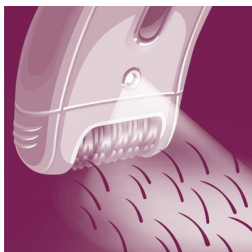

Une épilation agréable

- Système de massage vibrant pour stimuler et apaiser la peau
- Tête d'épilation lavable, pour une hygiène optimale

Des solutions adaptées aux zones délicates de votre corps

- Options de rasage et de taille pour une épilation ultra-précise et ultra-douce

Points forts

Tête d'épilation extra-large

La tête extra-large retire plus de poils en un seul passage pour une épilation encore plus rapide et une peau qui reste douce plus longtemps.

Système douceur

Système de massage double rangée pivotant et vibrant pour stimuler et apaiser la peau

Lumière Opti-Light

Lumière Opti-Light intégrée pour un repérage aisé des poils les plus fins.

Accessoire efficacité

L'accessoire suivi des contours pivotant vous aide à maintenir l'épilateur en contact avec votre peau pour des résultats optimaux

Tête d'épilation lavable

Cet épilateur est doté d'une tête d'épilation lavable. Cette tête est amovible et lavable à l'eau, pour une meilleure hygiène.

Disques haute performance

Les disques haute performance en céramique texturée épilent même les poils les plus fins