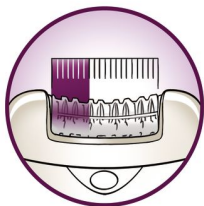

Funktioner

Extra brett huvud

Extra brett epileringshuvud når och tar bort mer hår i ett drag för ett varaktigt och superslätt resultat på några minuter