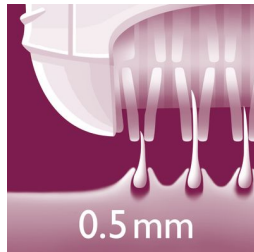

Funktioner

Epilera i duschen eller i badet

Epilering i vatten gör håret lättare att ta bort. Skonsamma pincettskivor tar bort håret från roten utan att dra i huden. Epilatorn går också att använda vid torrakning.

Kylande ishandske

Is stänger porer och hårsäckar efter epilering och lugnar därmed huden. När du använder den kylande ishandsken efter epilering i duschen eller badet får du len och strålande hud.

Rakhuvud och kam

Använd rakhuvudet för att ta bort hår från känsliga områden. Du kan använda kammen för att klippa längre hårstrån innan epilering eller för att forma bikinilinjerna.

Hårborttagning från roten

Epilering tar bort håret från roten. Håret växer tillbaka finare och mer långsamt. Resultatet varar upp till 4 veckor.