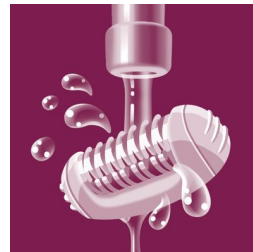

Två hastighetsinställningar

Den här epilatorn har två hastighetsinställningar. Hastighet 1 för extra skonsam epilering och hastighet 2 för extra effektiv epilering.

Sladdlös och uppladdningsbar

Upp till 30 minuters sladdlös epilering, snabbbladning på 1 timme.

Tvättbar

Skölj epilatorn under rinnande vatten för bästa hygieniska underhåll.

Specifikationer

Funktioner

Epilera i duschen eller i badet
Kylande ishandske
Hårborttagning från roten
2 hastighetsinställningar
Sladdlös och uppladdningsbar
Tvättbar
2 års garanti