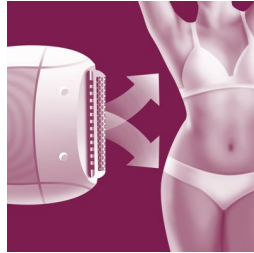

Funktioner

Epilera i duschen eller i badet

Epilering i vatten gör håret lättare att ta bort. Skonsamma pincettskivor tar bort håret från roten utan att dra i huden. Epilatorn går också att använda vid torrakning.

Kylande ishandske

Is stänger porer och hårsäckar efter epilering och lugnar därmed huden. När du använder den kylande ishandsken efter epilering i duschen eller badet får du len och strålande hud.

Rakhuvud och kam