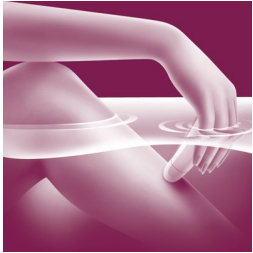

Épilation en douceur

- Épilation sous l'eau pour éliminer plus facilement les poils à la racine.
- Le gant de gel froid apaise la peau, qu'il laisse douce et radieuse

Solution spéciale zones sensibles

- À utiliser pour tailler, styler et épiler les poils des zones sensibles

Une belle peau lisse

- L'épilation efficace arrache les poils à la racine (0,5 mm)

Épilation pratique

- Vitesse 1 : épilation en douceur ; vitesse 2 : épilation ultra-performante.
- Jusqu'à 30 minutes d'utilisation sans fil, charge rapide en 1 heure
- Appareil lavable pour une plus grande hygiène et un nettoyage facile

Points forts

Épilation dans la douche ou le bain

L'épilation sous l'eau permet d'éliminer plus facilement les poils. Les disques d'épilation éliminent en douceur les poils à la racine sans tirer sur la peau. L'épilateur peut également être utilisé à sec.

Gant de gel froid

Le froid resserre les pores et les follicules après l'épilation et apaise la peau. Utilisez le gant de gel froid après vous être épilée sous la douche ou dans le bain, pour une peau douce et radieuse.