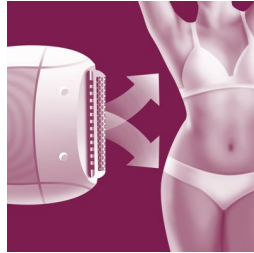

Points forts

Épilation dans la douche ou le bain

L'épilation sous l'eau permet d'éliminer plus facilement les poils. Les disques d'épilation éliminent en douceur les poils à la racine sans tirer sur la peau. L'épilateur peut également être utilisé à sec.

Gant de gel froid

Le froid resserre les pores et les follicules après l'épilation et apaise la peau. Utilisez le gant de gel froid après vous être épilée sous la douche ou dans le bain, pour une peau douce et radieuse.

Tête de rasage et sabot

Utilisez la tête de rasage sur les zones sensibles. Le sabot permet de raccourcir les poils trop longs avant l'épilation et de styliser le maillot.

Élimination du poil à la racine