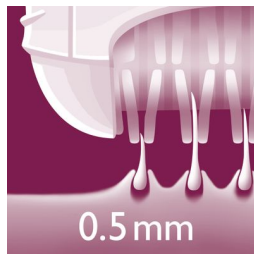

Points forts

Épilation dans la douche ou le bain

L'épilation sous l'eau permet d'éliminer plus facilement les poils. Les disques d'épilation éliminent en douceur les poils à la racine sans tirer sur la peau. L'épilateur peut également être utilisé à sec.

Gant de gel froid

Le froid resserre les pores et les follicules après l'épilation et apaise la peau. Utilisez le gant de gel froid après vous être épilée sous la douche ou dans le bain, pour une peau douce et radieuse.

Tête de rasage et sabot

Utilisez la tête de rasage sur les zones sensibles. Le sabot permet de raccourcir les poils trop longs avant l'épilation et de styliser le maillot.

Élimination du poil à la racine

L'épilation élimine les poils à la racine. Les poils deviennent plus fins et repoussent plus lentement. Les résultats durent jusqu'à 4 semaines.

Deux vitesses

Cet épilateur offre deux réglages de vitesse : vitesse 1 pour une épilation ultra-douce, et vitesse 2 pour une épilation ultra-efficace.