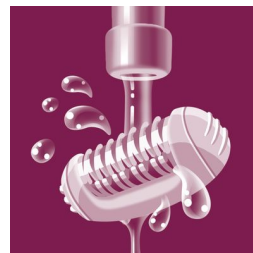

Tête de rasage et sabot

Utilisez la tête de rasage sur les zones sensibles. Le sabot permet de raccourcir les poils trop longs avant l'épilation et de styliser le maillot.

Élimination du poil à la racine

L'épilation élimine les poils à la racine. Les poils deviennent plus fins et repoussent plus lentement. Les résultats durent jusqu'à 4 semaines.

Deux vitesses

Cet épilateur offre deux réglages de vitesse : vitesse 1 pour une épilation ultra-douce, et vitesse 2 pour une épilation ultra-efficace.

Sans fil et rechargeable

Jusqu'à 30 minutes d'utilisation sans fil, charge rapide en 1 heure.

Entièrement lavable

Rincez l'épilateur sous l'eau du robinet pour une hygiène et un entretien optimaux.

Caractéristiques