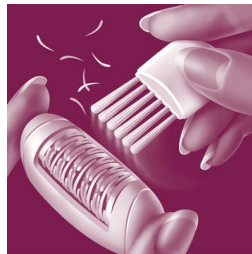

Epilator voor armen en benen

Het Satinelle-epileerapparaat heeft een grote kop voor snel epileren van de benen en armen. De ronde vorm past perfect in uw hand zodat u comfortabel haar kunt verwijderen.

Snoerloze mini-epilator

Het mini-epileerapparaat heeft een smalle kop speciaal ontwikkeld om haren op moeilijk te bereiken plaatsen te pakken zonder aan de huid te trekken. Het epileerapparaat werkt op batterijen voor maximaal gebruiksgemak.

Nauwkeurig pincet voor het gezicht

De set wordt geleverd met bijpassend pincet, ideaal voor het verwijderen van haren op het gezicht (bovenlip, kaken) of voor het modelleren van wenkbrauwen.

Makkelijk schoon te maken

Er wordt een schoonmaakborsteltje meegeleverd voor het verwijderen van losse haren van de ontharingsschijven. De epileerhoofden zijn afspoelbaar voor extra hygiëne.

BONUS: limited edition-tas

Bewaar het epileerapparaat op een droge en stofvrije plaats voor optimale hygiëne. De set wordt daarom geleverd met een speciale limited edition opbergtas!