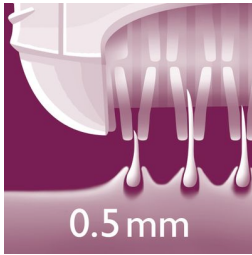

Makkelijk schoon te maken

- Inclusief schoonmaakborsteltje en afspoelbaar epileerhoofd.

Geschenkitem

- Limited edition-opbergtas.

Kenmerken

Efficiënte verwijdering van haarwortels

Het epileerapparaat heeft speciaal ontworpen schijven die zelfs de kortste haartjes (0,5 mm) pakken. Dat betekent haar dat 4x korter dan nodig is voor harsen. Voor maximaal 4 weken een huid zonder haar.

Epilator voor armen en benen

Het Satinelle-epileerapparaat heeft een grote kop voor snel epileren van de benen en armen. De ronde vorm past perfect in uw hand zodat u comfortabel haar kunt verwijderen.