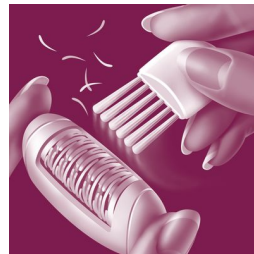

Epilator voor armen en benen

Het Satinelle-epileerapparaat heeft een grote kop voor snel epileren van de benen en armen. De ronde vorm past perfect in uw hand zodat u comfortabel haar kunt verwijderen.

Snoerloze mini-epilator

Het mini-epileerapparaat heeft een smalle kop speciaal ontwikkeld om haren op moeilijk te bereiken plaatsen te pakken zonder aan de huid te trekken. Het epileerapparaat werkt op batterijen voor maximaal gebruiksgemak.

Nauwkeurig pincet voor het gezicht

De set wordt geleverd met bijpassend pincet, ideaal voor het verwijderen van haren op het gezicht (bovenlip, kaken) of voor het modelleren van wenkbrauwen.

Makkelijk schoon te maken

Er wordt een schoonmaakborsteltje meegeleverd voor het verwijderen van losse haren van de ontharingsschijven. De epileerhoofden zijn afspoelbaar voor extra hygiëne.

BONUS: limited edition-tas

Bewaar het epileerapparaat op een droge en stofvrije plaats voor optimale hygiëne. De set wordt daarom geleverd met een speciale limited edition opbergtas!