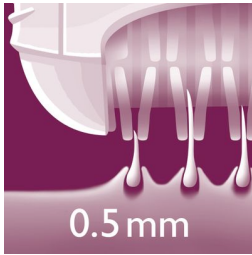

Makkelijk schoon te maken

- Inclusief schoonmaakborsteltje en afspoelbaar epileerhoofd.

Geschenkenitem

- Limited edition-opbergtas.

Kenmerken

Efficiënte verwijdering van haarwortels

Het epileerapparaat heeft speciaal ontworpen schijven die zelfs de kortste haartjes (0,5 mm) pakken. Dat betekent haar dat 4x korter dan nodig is voor harsen. Voor maximaal 4 weken een huid zonder haar.

Epilator voor armen en benen

Het Satinelle-epileerapparaat heeft een grote kop voor snel epileren van de benen en armen. De ronde vorm past perfect in uw hand zodat u comfortabel haar kunt verwijderen.