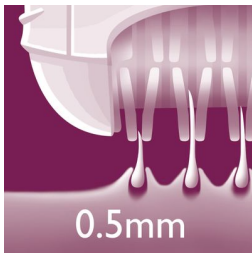

Особенности

Бикини-триммер с гребнем

Подравнивание и моделирование линии бикини. Бикини-триммер оснащен маленькой насадкой-триммером, с помощью которой можно подравнивать волосы до длины 0,5 мм, а установив гребень — до длины 3 мм. Подходит для использования на сухой и влажной коже. Работа от батарей.

Бонус: сумка ограниченной серии

В комплект входит стильная сумка для хранения (ограниченная серия), чтобы оба устройства оставались чистыми и были защищены от пыли.

Эффективное удаление волос с корнем