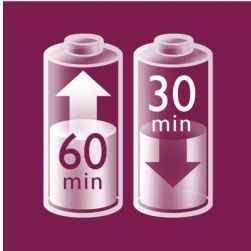

Kenmerken

Mini-epilator werkt op batterijen

Precisie-epilator werkt op batterijen (AA-batterijen).

Snoerloos gebruik