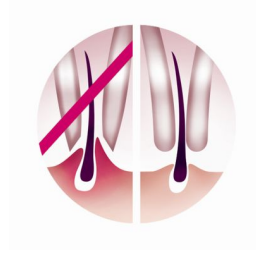

- Holiaca hlava dokonale kopíruje kontúry na hladké oholenie
- Kryt na citlivé oblasti pre jemnú pokožku

asimpleswitch.com

Hlavné prvky

Hypoalergénne disky

Vyspelá technológia: hypoalergénne disky s iónmi striebra

Peelingová kefka

Jedinečný dizajn od spoločnosti Philips, ktorý obsahuje hypoalergénne štetinky pre optimálnu hygienu, dokonale sadne do ruky pre optimálne ovládanie v akýchkoľvek podmienkach a možno ho použiť namokro aj nasucho.

Masážny nástavec

Masážny nástavec jemne vibruje, čím stimuluje a upokojuje pokožku, aby bol proces epilácie príjemný.

Jemné epilačné disky

Tento epilátor je vybavený jemnými epilačnými diskami, ktoré odstraňujú chĺpky bez ťahania pokožky.

Holenie za mokra aj za sucha

Na mokré aj suché použitie.

Dve nastavenia rýchlosti

Tento epilátor možno nastaviť na dve rýchlosti. Rýchlosť 1 pre výnimočne jemnú epiláciu a rýchlosť 2 pre mimoriadne účinnú epiláciu