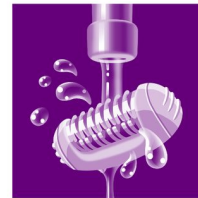

Holiaca hlava s nastavcom

Odnímateľná holiaca hlava dokonale kopíruje kontúry oblasti bikin a podpazušia na hladké oholenie. Dodáva sa s nastavcom na zastrihávanie.

Kryt pre veľmi citlivú oblasť

Tento epilátor je vybavený krytom pre citlivé oblasti, ktorý je špeciálne prispôbený pre citlivejšiu pokožku. Umožňuje tak jemnú epiláciu citlivých oblastí

Umývateľná hlava

Hlavu možno oddeliť a vyčistiť pod tečúcou vodou, čo umožňuje lepšiu hygienu.

asimpleswitch.com

Logo Philips Green

Ekologické výrobky značky Philips pomáhajú znižovať náklady, spotrebu energie a emisie CO₂. Akým spôsobom? Ponúkajú významný environmentálny prínos v jednej alebo viacerých hlavných oblastiach ekologických priorít spoločnosti Philips – energetická efektívnosť, balenie, nebezpečné látky, hmotnosť, recyklovanie a likvidácia, ako aj spoľahlivosť počas celej doby životnosti.