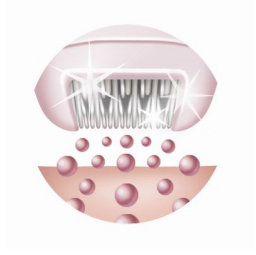

Nádherná pokožka

- Vyspelá technológia: hypoalergénne disky s iónmi striebra
- Peelingová kefka na odhalenie ešte žiarivejšej pokožky.
- Masážny nástavec stimuluje pokožku

Hladká pokožka

- Jemné epilačné disky odstraňujú chlčpky bez tahania pokožky

Pohodlná epilácia

- Na suché aj mokré použitie v sprche aj mimo nej
- Vyberte si tú správnu rýchlosť podľa svojich potrieb
- Plne umývateľná epilačná hlava pre optimálnu hygienu

Riešenia pre citlivé oblasti

- Holiaca hlava dokonale kopíruje kontúry na hladké oholenie
- Kryt na citlivé oblasti pre jemnú pokožku

asimpleswitch.com

Hlavné prvky

Hypoalergénne disky

Vyspelá technológia: hypoalergénne disky s iónmi striebra

Masážny nástavec

Masážny nástavec jemne vibruje, čím stimuluje a upokojuje pokožku, aby bol proces epilácie príjemný.

Jemné epilačné disky

Tento epilátor je vybavený jemnými epilačnými diskami, ktoré odstraňujú chĺpky bez ťahania pokožky.