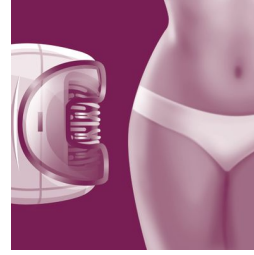

Masážny nástavec

Masážny nástavec jemne vibruje, čím stimuluje a upokojuje pokožku, aby bol proces epilácie príjemný.

Jemné epilačné disky

Tento epilátor je vybavený jemnými epilačnými diskami, ktoré odstraňujú chĺpky bez ťahania pokožky.

Holenie za mokra aj za sucha

Na mokré aj suché použitie.

Dve nastavenia rýchlosti

Tento epilátor možno nastaviť na dve rýchlosti. Rýchlosť 1 pre výnimočne jemnú epiláciu a rýchlosť 2 pre mimoriadne účinnú epiláciu

Holiaca hlava s nastavcom

Odnímateľná holiaca hlava dokonale kopíruje kontúry oblasti bikin a podpazušia na hladké oholenie. Dodáva sa s nastavcom na zastrihávanie.

Kryt pre veľmi citlivú oblasť

Tento epilátor je vybavený krytom pre citlivé oblasti, ktorý je špeciálne prispôbený pre citlivejšiu pokožku. Umožňuje tak jemnú epiláciu citlivých oblastí