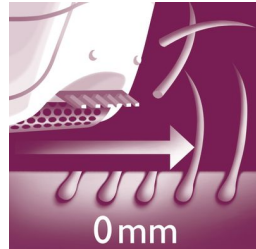

Masážny nástavec

Masážny nástavec jemne vibruje, čím stimuluje a upokojuje pokožku, aby bol proces epilácie príjemný.

Jemné epilačné disky

Tento epilátor je vybavený jemnými epilačnými diskami, ktoré odstraňujú chĺpky bez ťahania pokožky.

Holenie za mokra aj za sucha

Na mokré aj suché použitie.

Dve nastavenia rýchlosti

Tento epilátor možno nastaviť na dve rýchlosti. Rýchlosť 1 pre výnimočne jemnú epiláciu a rýchlosť 2 pre mimoriadne účinnú epiláciu

Holiaca hlava s nastavcom

Odnímateľná holiaca hlava dokonale kopíruje kontúry oblasti bikin a podpazušia na hladké oholenie. Dodáva sa s nastavcom na zastrihávanie.

Kryt pre veľmi citlivú oblasť

Tento epilátor je vybavený krytom pre citlivé oblasti, ktorý je špeciálne prispôbený pre citlivejšiu pokožku. Umožňuje tak jemnú epiláciu citlivých oblastí