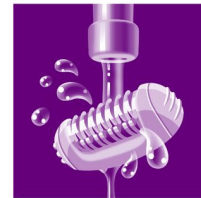

Afspoelbaar scheerhoofd

Het hoofd kan worden afgenomen en schoongemaakt onder de kraan voor betere hygiëne.

asimpleswitch.com

Philips Green-logo

Met groene producten van Philips kunnen kosten, energieverbruik en CO₂-uitstoot worden verminderd. Hoe? Deze producten bieden aanzienlijk betere milieuprestaties in een of meer van de Green Focal Areas van Philips: Energieverbruik, Verpakking, Schadelijke stoffen, Gewicht, Recycling en Levensduur.