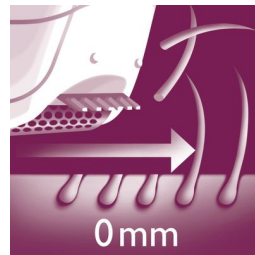

Scheerhoofd met kam

Verwijderbaar scheerhoofd volgt perfect de contouren van uw bikinilijn of oksels voor een zacht en glad scheerresultaat. Wordt geleverd met trimkam.