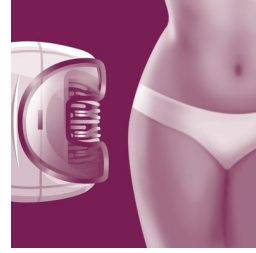

Kapica za osjetljiva područja

Ovaj epilator ima kapicu za osjetljiva područja. Posebno je prilagođena osjetljivijoj koži, omogućavajući nježniju epilaciju osjetljivih područja