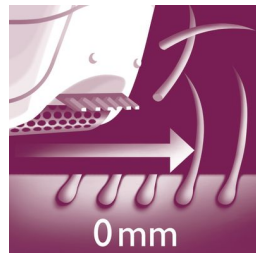

## Mokro i suho

Za vlažno i suho korištenje.

## Postavke za dvije brzine

Ovaj epilator ima dvije postavke za brzinu. Brzina 1 za izuzetno nježnu epilaciju i brzina 2 za izuzetno učinkovitu epilaciju

## Glava za brijanje s češljem

Odvojiva glava za brijanje savršeno prati konture bikini linije ili pazuha radi osiguravanja glatkog brijanja. Isporučuje se sa češljem za podrezivanje.