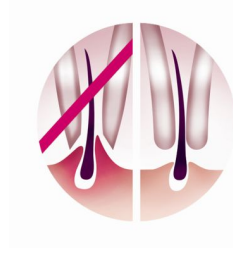

Nježni diskovi za izvlačenje dlačica

Ovaj epilator ima nježne diskove za izvlačenje dlačica koji uklanjaju dlačice bez čupanja.