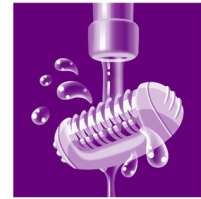

Massagetillbehör

En mjukt vibrerande massagestav stimulerar och lugnar huden för behaglig epilering.

Skivor som skonsamt avlägsnar hår

Den här epilatorn har skivor som varsamt tar bort hårstrån utan att dra i huden.

Skyddshylsa

Den här epilatorn har en hylsa för känsliga områden. Hylsan är särskilt anpassad för känslig hud och lämpar sig därför väl för epilering på känsliga områden

Tvättbart huvud

Huvudet kan tas bort och rengöras under rinnande vatten för bättre hygien.