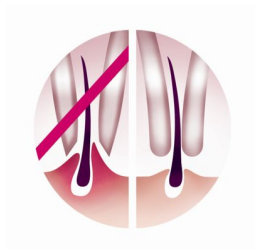

Vacker hud

- Exfolieringsborste för ännu mer strålande hud.
- Viberande massagestav stimulerar huden

Len hud

- Skivor som skonsamt avlägsnar hår utan att dra i huden

Bekväm epilering

- Trådlös
- Välj hastighet efter dina behov
- Fullständigt tvättbart epileringshuvud för optimal hygien

Lösningar för känsliga områden

- Hylsa för känsliga områden

asimpleswitch.com

Funktioner

Exfolieringsborste

Unik Philipsmodell med hypoallergena borststrån för bästa möjliga hygien – passar perfekt i handen för bästa möjliga hantering i alla situationer – Både för våt- och torranvändning.

Massagetillbehör

En mjukt vibrerande massagestav stimulerar och lugnar huden för behaglig epilering.

Skivor som skonsamt avlägsnar hår

Den här epilatorn har skivor som varsamt tar bort hårstrån utan att dra i huden.

Skyddshylsa

Den här epilatorn har en hylsa för känsliga områden. Hylsan är särskilt anpassad för känslig hud och lämpar sig därför väl för epilering på känsliga områden

Tvättbart huvud

Huvudet kan tas bort och rengöras under rinnande vatten för bättre hygien.