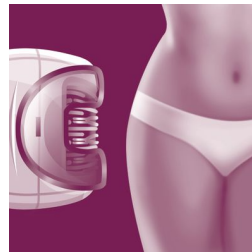

Massagetillbehör

En mjukt vibrerande massagestav stimulerar och lugnar huden för behaglig epilering.

Skivor som skonsamt avlägsnar hår

Den här epilatorn har skivor som varsamt tar bort hårstrån utan att dra i huden.

Skyddshylsa

Den här epilatorn har en hylsa för känsliga områden. Hylsan är särskilt anpassad för känslig hud och lämpar sig därför väl för epilering på känsliga områden

Tvättbart huvud

Huvudet kan tas bort och rengöras under rinnande vatten för bättre hygien.