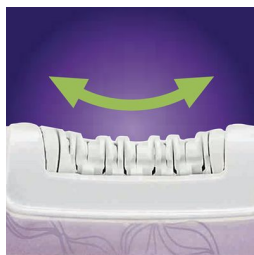

### Dodatočný ľadový chladič

Patentovaný chladič s ľadom upokojuje pokožku a potláča tak nepríjemné pocity pri epilácii. Jeho výkyvná hlava sleduje každú krivku vášho tela, aby tak zabezpečila optimálne chladenia a zníženie bolesti.

### Akustická masáž s aloe vera

Jemnou stimuláciou pokožky minimalizuje nepríjemné pocity pri odstraňovaní chĺpkov a spríjemní tak celý proces epilácie.

### Zaoblená epilačná hlava

Zachytí aj chĺpky dlhé len pol milimetra, takže už nebudete musieť pred ďalšou epiláciou čakať, kým chĺpky dorastú.