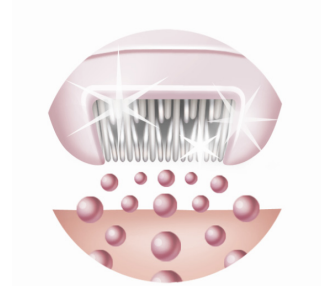

Kenmerken

Hoogwaardige ijскоeler

De gepatenteerde ijскоeler kalmeert de huid door het onplezierige gevoel bij epilieren te verminderen. Het meebewegende hoofd volgt iedere ronding van uw lichaam zodat iedere plek optimaal wordt gekoeld en de pijn wordt verminderd.

Nieuw keramisch epileersysteem

Dankzij het unieke keramische materiaal en de ergonomische vormgeving pakt het epileerhoofd meer haartjes, waardoor u tot wel 20% sneller* epileert. *In vergelijking met de Philips Satin Ice.

Afwasbaar voor extra hygiëne

Voor extra hygiëne en eenvoudige reiniging.

Sonisch massagesysteem

Hoogfrequente massage beperkt het trekkende gevoel tot een minimum.

Hypoallergene schijven

Vermindert de kans op allergische reacties en is extra zacht voor uw huid.