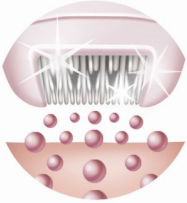

PHILIPS

Epilátor

Satinelle

HP6502/00

Epilátor Satinelle Ice Premium

Najjemnejší epilátor s ľadom a akustickou masážou

Prvý keramický epilátor s chladičom pokožky s ľadom a akustickým masážnym systémom.

Minimalizuje pocit bolesti z vytrhnutia chĺpku

- Akustický masážny systém

Znižuje podráždenie pokožky

- Hypoalergénové disky

Jemná dlhotrvajúca hladkosť

- Dodatočný ľadový chladič

Rýchly a účinný

- Keramický epilačný systém

Pre dodatočnú hygienu

- Umývateľná epilačná hlava pre extra hygienu a jednoduché čistenie

Hlavné prvky

Akustický masážny systém

Vysokofrekvenčné masírovanie minimalizuje nepríjemné pocity pri epilácii.

Hypoalergénové disky

Znížené riziko alergického podráždenia pokožky a maximálna starostlivosť o vašu pokožku.

Dodatočný ľadový chladič s otočnou hlavou

Dokonale sleduje každú krivku tela, aby sa dosiahlo optimálne chladenie a jemnejšia epilácia.

Keramický epilačný systém

Jedinečný keramický materiál a ergonomický tvar na až o 20 % rýchlejšiu* epiláciu. *v porovnaní s epilátorom Philips Satin Ice.