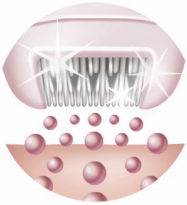

Kenmerken

Sonisch massagesysteem

Hoogfrequente massage beperkt het trekkende gevoel tot een minimum.

Hypoallergene schijven