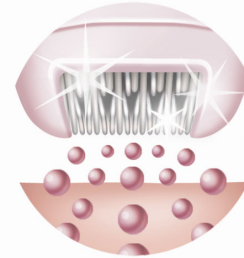

Hypoallergene schijven

Vermindert de kans op allergische reacties en is extra zacht voor uw huid.

Hoogwaardige ijskoeler met meebewegend hoofd

Volgt perfect iedere ronding van het lichaam, zodat iedere plek optimaal wordt gekoeld en het epileergevoel wordt verzacht.

Keramisch epileersysteem

Uniek keramisch materiaal en een ergonomische vormgeving waarmee u tot 20% sneller* epileert. *in vergelijking met de Philips Satin Ice.

Afspoelbaar epileerhoofd

Afwasbaar epileerhoofd voor extra hygiëne en eenvoudig schoonmaken