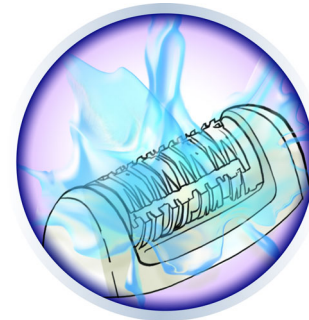

Hypoallergene schijven

Vermindert de kans op allergische reacties en is extra zacht voor uw huid.

Hoogwaardige ijskoeler met meebewegend hoofd

Volgt perfect iedere ronding van het lichaam, zodat iedere plek optimaal wordt gekoeld en het epileergevoel wordt verzacht.

Keramisch epileersysteem

Uniek keramisch materiaal en een ergonomische vormgeving waarmee u tot 20% sneller* epileert. *in vergelijking met de Philips Satin Ice.

Afspoelbaar epileerhoofd

Afwasbaar epileerhoofd voor extra hygiëne en eenvoudig schoonmaken