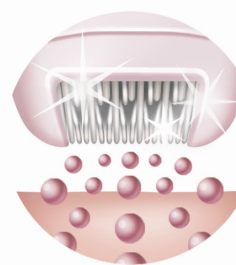

Specificaties

Kenmerken

- Meebewegende ijskoeler
- Keramisch epileersysteem
- Actief massagesysteem
- 2 snelheidsstanden
- Luxueus en stijlvol ontwerp

Technische specificaties

- Trekacties per seconde bij snelheid 1: 880
- Trekacties per seconde bij snelheid 2: 1080
- RPM bij snelheid 1: 2200 per min.
- RPM bij snelheid 2: 2700 per min.
- Voedingsbron: Wisselstroom
- Voltage: 100-240 V (50-60 Hz) automatische voltageaanpassing V
- Motor: DC-motor van 14 V
- Energieverbruik: 6 W
- Aantal schijfjes: 25
- Aantal opvallende kenmerken: 24

Accessoires

- Verwijderbaar scheerhoofd
- Ijskoeler voor gevoelige lichaamsdelen
- Beschermhuls
- Scrub-spons
- Luxe opbergetui
- Reinigingsborsteltje

Gewicht en afmetingen

- Ontwerp verpakking: Exclusieve cadeauverpakking met hangoptie
- Afmetingen F-doo: 19,6 x 9,4 x 23,5 cm (b x d x h) mm
- Gewicht F-doo: 733 g
- Afmetingen A-doo: 56,6 x 19,6 x 25,1 cm (b x d x h) mm
- Gewicht A-doo: 4708 g
- Aantal stuks per A-doo: 6 stk

Kenmerken

Hoogwaardige ijskoeler met meebewegend hoofd

Volgt perfect iedere ronding van het lichaam, zodat iedere plek optimaal wordt gekoeld en het epileergevoel wordt verzacht.

Nieuw keramisch epileersysteem

Dankzij het unieke keramische materiaal en de ergonomische vormgeving pakt het epileerhoofd meer haartjes, waardoor u tot wel 20% sneller* epileert. *In vergelijking met de Philips Satin Ice.

Hypoallergene schijven

Vermindert de kans op allergische reacties en is extra zacht voor uw huid.

Actief massagesysteem ontspant de huid

Het geïntegreerde massagesysteem ontspant de huid en maakt de Satinelle Ice tot de zachtste Philips-epilator.