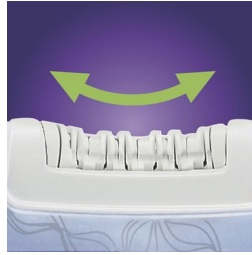

Makkelijk schoon te maken

- Afwasbaar epileerhoofd voor extra hygiëne en eenvoudig schoonmaken

Kenmerken

Verlichtend ijskompres

Koelt uw huid en verlicht de pijn tijdens het epilieren.

Actieve massage

De huid wordt zacht gemasseerd waardoor het trekkende gevoel wordt verminderd en het epilieren comfortabeler wordt.

Uniek keramisch systeem

20% sneller en efficiënter.

Gebogen epileerhoofd

Verwijdert zelfs haartjes van een halve millimeter. U hoeft dus niet te wachten tot de haartjes weer zijn gegroeid om opnieuw te kunnen epilieren.

Afspoelbaar epileerhoofd

Afwasbaar epileerhoofd voor extra hygiëne en eenvoudig schoonmaken

Ergonomische vormgeving

Satinelle Ice heeft een speciale ergonomische vormgeving voor perfecte bediening en eenvoudig gebruik.