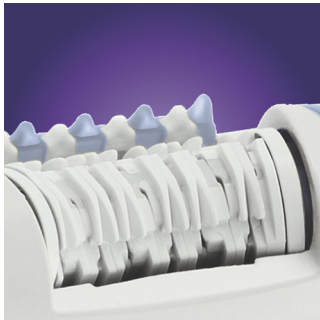

Uniek keramisch systeem

20% sneller en efficiënter.