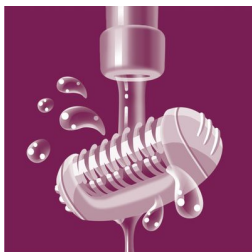

- Les disques retirent délicatement les poils sans tirer sur la peau

Épilation pratique

- Vitesse supplémentaire de 2 200 rotations par minute
- Tête d'épilation lavable

Accessoires

- Tête de rasage pour un rasage en douceur des zones sensibles
- Redresseur de poils massant
- Accessoire les pour zones sensibles
- Housse pratique
- Brossette de nettoyage

Points forts

Disques d'épilation doux

Cet épilateur est doté de disques d'épilation éliminant même les poils de 0,5 mm sans tirer sur la peau.

2 vitesses

Vitesse supplémentaire de 2 200 rotations par minute pour une épilation plus rapide et plus efficace.

Tête d'épilation lavable

Cet épilateur est doté d'une tête d'épilation lavable. Cette tête est amovible et lavable à l'eau, pour une meilleure hygiène.

Tête de rasage

La tête de rasage épouse les contours de votre maillot et de vos aisselles pour un rasage très précis.

Redresseur de poils massant

Redresse les poils, même les plus courts, et détend votre peau pour une épilation tout en douceur.

Accessoire les pour zones sensibles

Particulièrement adapté aux peaux les plus sensibles. L'accessoire recouvre les disques d'épilation, pour une épilation en douceur des zones sensibles.