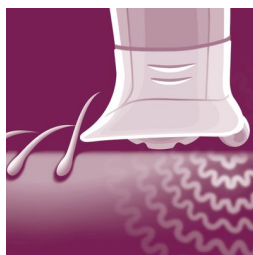

Points forts

Disques d'épilation doux

Cet épilateur est doté de disques d'épilation éliminant même les poils de 0,5 mm sans tirer sur la peau.

2 vitesses

Vitesse supplémentaire de 2 200 rotations par minute pour une épilation plus rapide et plus efficace.

Tête d'épilation lavable

Cet épilateur est doté d'une tête d'épilation lavable. Cette tête est amovible et lavable à l'eau, pour une meilleure hygiène.

Tête de rasage

La tête de rasage épouse les contours de votre maillot et de vos aisselles pour un rasage très précis.

Redresseur de poils massant

Redresse les poils, même les plus courts, et détend votre peau pour une épilation tout en douceur.

Accessoire les pour zones sensibles

Particulièrement adapté aux peaux les plus sensibles. L'accessoire recouvre les disques d'épilation, pour une épilation en douceur des zones sensibles.

Housse pratique

Petite pochette pour un rangement facile.

Brossette de nettoyage

Brossette de nettoyage pour retirer les poils des disques d'épilation.

Caractéristiques

Caractéristiques

Disques d'épilation doux
2 vitesses d'utilisation
Tête d'épilation lavable