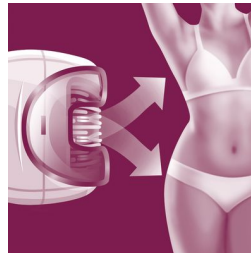

Tête d'épilation lavable

Cet épilateur est doté d'une tête d'épilation lavable. Cette tête est amovible et lavable à l'eau, pour une meilleure hygiène.

Tête de rasage

La tête de rasage épouse les contours de votre maillot et de vos aisselles pour un rasage très précis.

Redresseur de poils massant

Redresse les poils, même les plus courts, et détend votre peau pour une épilation tout en douceur.

Accessoire les pour zones sensibles

Particulièrement adapté aux peaux les plus sensibles. L'accessoire recouvre les disques d'épilation, pour une épilation en douceur des zones sensibles.