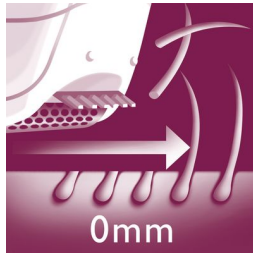

- Les disques retirent délicatement les poils sans tirer sur la peau

Épilation pratique

- Vitesse supplémentaire de 2 200 rotations par minute
- Tête d'épilation lavable

Accessoires

- Tête de rasage pour un rasage en douceur des zones sensibles
- Redresseur de poils massant
- Accessoire les pour zones sensibles
- Housse pratique
- Brossette de nettoyage

Points forts

Disques d'épilation doux

Cet épilateur est doté de disques d'épilation éliminant même les poils de 0,5 mm sans tirer sur la peau.

2 vitesses

Vitesse supplémentaire de 2 200 rotations par minute pour une épilation plus rapide et plus efficace.

Tête d'épilation lavable

Cet épilateur est doté d'une tête d'épilation lavable. Cette tête est amovible et lavable à l'eau, pour une meilleure hygiène.

Tête de rasage

La tête de rasage épouse les contours de votre maillot et de vos aisselles pour un rasage très précis.

Redresseur de poils massant

Redresse les poils, même les plus courts, et détend votre peau pour une épilation tout en douceur.

Accessoire les pour zones sensibles

Particulièrement adapté aux peaux les plus sensibles. L'accessoire recouvre les disques d'épilation, pour une épilation en douceur des zones sensibles.