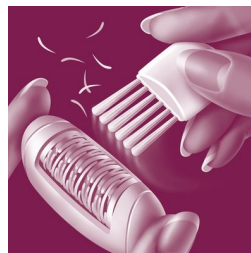

Tête d'épilation lavable

Cet épilateur est doté d'une tête d'épilation lavable. Cette tête est amovible et lavable à l'eau, pour une meilleure hygiène.

Tête de rasage

La tête de rasage épouse les contours de votre maillot et de vos aisselles pour un rasage très précis.

Redresseur de poils massant

Redresse les poils, même les plus courts, et détend votre peau pour une épilation tout en douceur.

Accessoire les pour zones sensibles

Particulièrement adapté aux peaux les plus sensibles. L'accessoire recouvre les disques d'épilation, pour une épilation en douceur des zones sensibles.

Housse pratique

Petite pochette pour un rangement facile.

Brossette de nettoyage

Brossette de nettoyage pour retirer les poils des disques d'épilation.

Caractéristiques

Caractéristiques

Disques d'épilation doux
2 vitesses d'utilisation
Tête d'épilation lavable