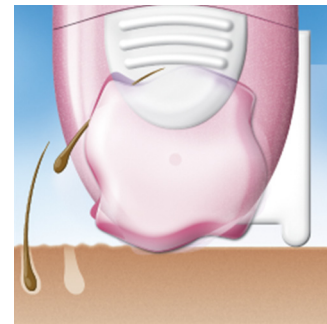

Kenmerken

Beperkt de pijn tot een minimum

Het meebewegende massagesysteem ontspant uw huid en verzacht de pijn van het epileren. Het massagesysteem is afneembaar, dus eenvoudig schoon te maken.

Uniek epileersysteem

Het unieke Philips-epileersysteem verwijdert de haar vanaf de wortel, waardoor uw huid wekenlang glad en stoppelvrij blijft. De haren die terugkomen zijn zacht en dun.

Publicatiedatum
2013-05-18

Versie: 5.2.1