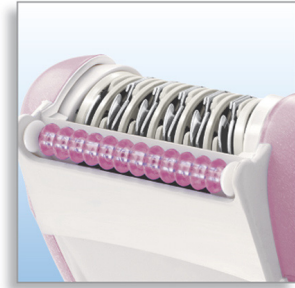

Kenmerken

Beperkt de pijn tot een minimum

Het meebewegende massagesysteem ontspant uw huid en verzacht de pijn van het epileren. Het massagesysteem is afneembaar, dus eenvoudig schoon te maken.

Uniek epileersysteem