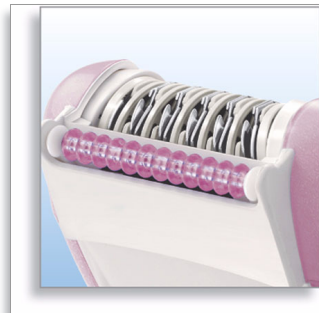

## Minimerar smärtan vid epilering

Det roriga massagesystemet gör att din hud slappnar av och känslan vid epileringen lindras. Det är löstagbart för enkel rengöring.